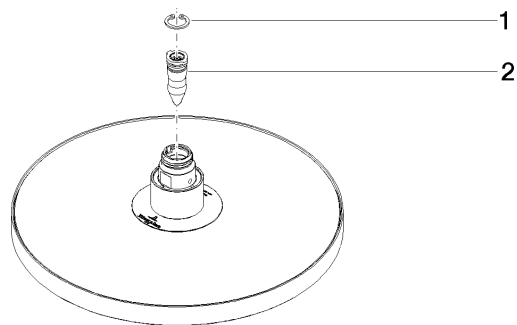

04 12 05 092 01

	Chrom	04 12 05 092 01-00
	chrom gebürstet (04)	04 12 05 092 01-04
	Weiß matt	04 12 05 092 01-10
	Schwarz matt	04 12 05 092 01-33

Regenbrause rund Ø 220 mm - Chrom

ERSATZTEILE

04 12 05 092 01

Regenbrause rund Ø 220 mm - Chrom

ERSATZTEILE

04 12 05 092 01

04 12 05 092 01

Ersatzteile für die
anderen
Oberflächenvarianten
finden Sie hier:
chrom gebürstet (04)

Ersatzteilstückliste

Nr.	Artikelnummer	Benennung	Verbaumenge	Lieferzeit
2	04 18 40 275 00 90	Rohrbelüfter Ø 14 x 37,5 mm, 9 l/min. -	1,00	2
1	09 16 01 014 90	Ring Sicherungsring Ø 15 x 1 mm -	1,00	2