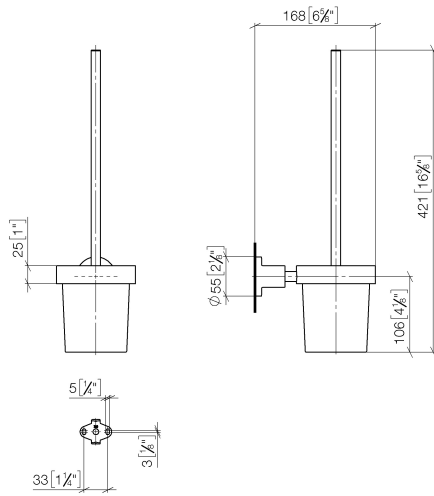

83 900 892 Produktversion ab 01.04.2024

- Glas aus Kristallglas, matt
- Bürstenkopf, mattschwarz
- Breite 110 mm
- Höhe 415 mm
- Ausladung 180 mm

	Champagne (22kt Gold)	83 900 892-47
	Chrom	83 900 892-00
	Chrom	83 900 892-0015
	Platin gebürstet	83 900 892-06
	Platin	83 900 892-08
	Weiß matt	83 900 892-10
	Dark Brass matt	83 900 892-16
	Dark Bronze matt	83 900 892-17
	Dark Chrome	83 900 892-19
	Light Gold gebürstet	83 900 892-27
	Messing gebürstet (23kt Gold)	83 900 892-28
	Schwarz matt	83 900 892-33
	Bronze gebürstet	83 900 892-42
	Champagne gebürstet (22kt Gold)	83 900 892-46
	Chrom gebürstet	83 900 892-93
	Dark Platin gebürstet	83 900 892-99

**Empfohlenes Zubehör**

**Glaseinsatz , matt -**

08 90 04 008  
82

**Empfohlenes Zubehör**

**Bürstenkopf , mattschwarz -**

90 18 50 601  
00 90

83 900 892 Produktversion ab 01.04.2024

mm [inches]

**Ersatzteilstückliste**

Nr.	Artikelnummer	Benennung	Verbaumenge	Lieferzeit
7	08 17 89 505-47	Halter universal 60 x 100 x 60 mm - Champagne (22kt Gold)	1,00	30
9	08 18 50 586 90	Rohr Ø 10 x 45 mm -	1,00	2
5	08 17 20 624-47	Hülse Ø 14 x 10 x 19,50 mm - Champagne (22kt Gold)	1,00	30
3	90 90 04 008 00 82	Glaseinsatz , matt -	1,00	2
11	05 17 20 739 00 90	Befestigungssatz 150 x 65 x 10 mm -	1,00	2
6	04 31 11 113 00 90	Befestigung Gewindestift M5 x 12 mm -	1,00	2
4	08 17 20 634-47	Halter	1,00	60
2	90 18 50 601 00 90	Bürstenkopf , mattschwarz -	1,00	2
1	90 20 97 507 00-47	Bürstengriff - Champagne (22kt Gold)	1,00	-
Ersatzteil nicht mehr bestellbar, bitte bestellen Sie den Nachfolgeartikel				
10	09 23 10 026 90	Befestigung Mutter M10 -	1,00	2
8	09 30 11 046 90	Unterlegscheibe Ø 10,5 -	1,00	2