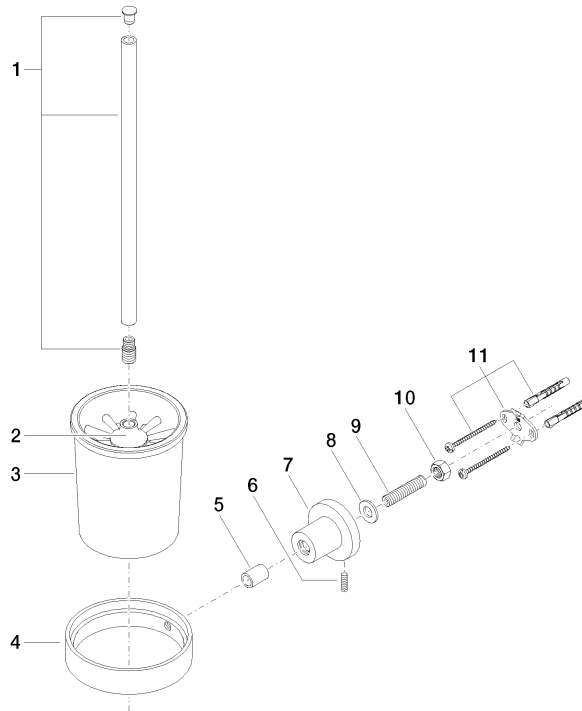

83 900 892 Produktversion ab 01.04.2024

- Glas aus Kristallglas, matt
- Bürstenkopf, mattschwarz
- Breite 110 mm
- Höhe 415 mm
- Ausladung 180 mm

	Champagne (22kt Gold)	83 900 892-47
	Chrom	83 900 892-00
	Chrom	83 900 892-0015
	Platin gebürstet	83 900 892-06
	Platin	83 900 892-08
	Weiß matt	83 900 892-10
	Dark Brass matt	83 900 892-16
	Dark Bronze matt	83 900 892-17
	Dark Chrome	83 900 892-19
	Light Gold gebürstet	83 900 892-27
	Messing gebürstet (23kt Gold)	83 900 892-28
	Schwarz matt	83 900 892-33
	Bronze gebürstet	83 900 892-42
	Champagne gebürstet (22kt Gold)	83 900 892-46
	Chrom gebürstet	83 900 892-93
	Dark Platin gebürstet	83 900 892-99

**Empfohlenes Zubehör**

**Glaseinsatz , matt -**

08 90 04 008  
82

**Empfohlenes Zubehör**

**Bürstenkopf , mattschwarz -**

90 18 50 601  
00 90

83 900 892 Produktversion ab 01.04.2024

mm [inches]

**Ersatzteilstückliste**

Nr.	Artikelnummer	Benennung	Verbaumenge	Lieferzeit
7	08 17 89 505-47	Halter universal 60 x 100 x 60 mm - Champagne (22kt Gold)	1,00	30
9	08 18 50 586 90	Rohr Ø 10 x 45 mm -	1,00	2
5	08 17 20 624-47	Hülse Ø 14 x 10 x 19,50 mm - Champagne (22kt Gold)	1,00	30
3	90 90 04 008 00 82	Glaseinsatz , matt -	1,00	2
11	05 17 20 739 00 90	Befestigungssatz 150 x 65 x 10 mm -	1,00	2
6	04 31 11 113 00 90	Befestigung Gewindestift M5 x 12 mm -	1,00	2
4	08 17 20 634-47	Halter	1,00	60
2	90 18 50 601 00 90	Bürstenkopf , mattschwarz -	1,00	2
1	90 20 97 507 00-47	Bürstengriff - Champagne (22kt Gold)	1,00	-
Ersatzteil nicht mehr bestellbar, bitte bestellen Sie den Nachfolgeartikel				
10	09 23 10 026 90	Befestigung Mutter M10 -	1,00	2
8	09 30 11 046 90	Unterlegscheibe Ø 10,5 -	1,00	2