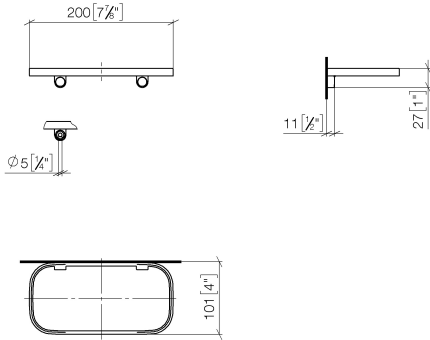

## Ablage Wandmodell - Weiß matt

---

IMO

83 481 970

83 481 970

mm [inches]

83 481 970

Produktversion ab 10/1/2023