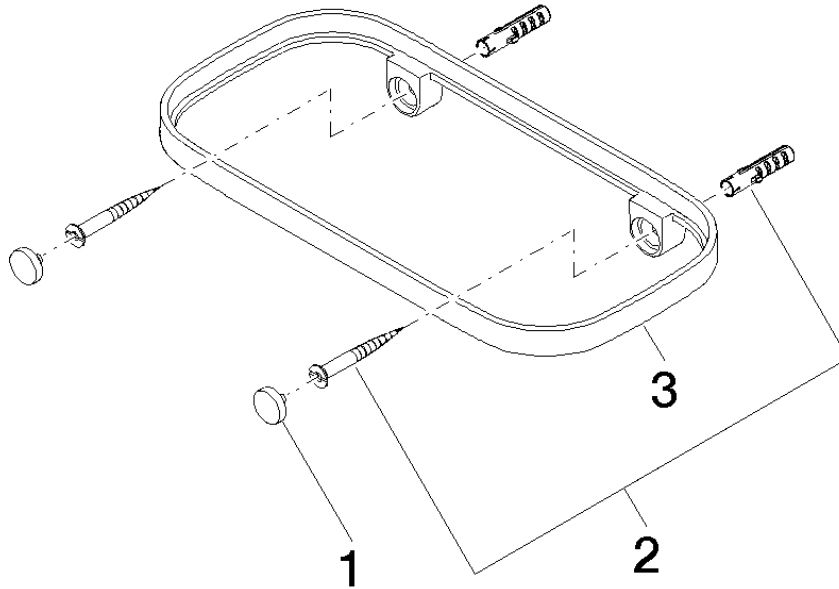

## Ablage Wandmodell - Weiß matt

---

IMO

83 481 970

83 481 970

mm [inches]

83 481 970

Produktversion ab 10/1/2023

#### Produktversion ab 10/1/2023

Nr.	Artikelnummer	Benennung	Verbaumenge	Lieferzeit
	90 30 30 520 00-10	Abdeckung für Schraube Spiegelschraube Ø 12 x 8 mm - Weiß matt	3	60