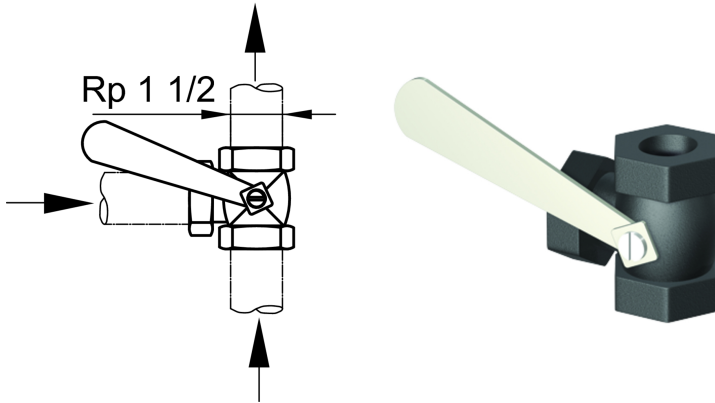

Dreiwegehahn R 1 1/2"

Produktinformationen

Passend für

- Abwasserhebeanlagen

Beschreibung

- Zur Handmembranpumpe