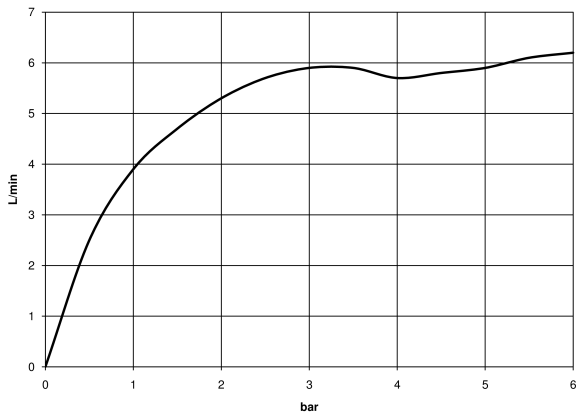

Durchflussdiagramm

Codes & Standards

DIN 4109

Executive Order
no. 1007

ISO 3822

Ü-Zeichen