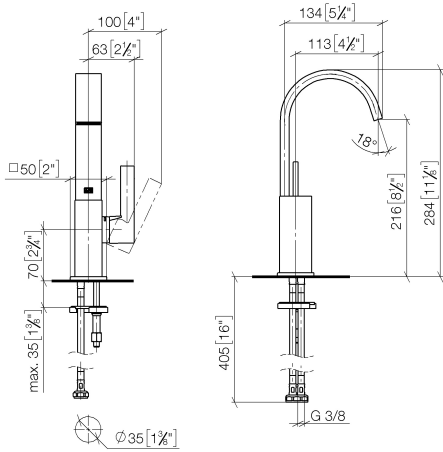

**MEM Waschtisch-Einhandbatterie ohne Ablaufgarnitur - Messing gebürstet
(23kt Gold)**

MEM

33 522 782 Produktversion ab 01.09.2022

- Ausladung 113 mm
- starrer Auslauf
- rechteckiger luftangereicherter Strahl
- Armaturenhöhe 284 mm
- Höhe bis Luftsprudler 216 mm
- Bohrungsdurchmesser 35 mm
- 2x Druckschlauch M 10 x 1 eingeschraubt, dichtheitsgeprüft
- Durchfluss max. 5,7 l/min
- bleifrei
- Dieses Produkt leistet einen Beitrag zur Erfüllung der Vorgaben von nachhaltigen Gebäudezertifizierungen, z.B. LEED®, BREEAM®, DGNB

33 522 782 Produktversion ab 01.09.2022
mm [inches]

Durchflussdiagramm

Codes & Standards

DIN 4109

Executive Order
no. 1007

ISO 3822

Ü-Zeichen

MEM Waschtisch-Einhandbatterie ohne Ablaufgarnitur - Messing gebürstet
(23kt Gold)

MEM

33 522 782 Produktversion ab 01.09.2022

Zertifikate

GDV_0400

LGA_28

**MEM Waschtisch-Einhandbatterie ohne Ablaufgarnitur - Messing gebürstet
(23kt Gold)**

MEM

33 522 782 Produktversion ab 01.09.2022

Ersatzteile für die
anderen
Oberflächenvarianten
finden Sie hier:
Chrom

Ersatzteilstückliste

Nr.	Artikelnummer	Benennung	Verbaumenge	Lieferzeit
9	04 30 04 100 00 90	Druckschlauch M8x1 x 3/8" x 420 mm -	2,00	2
2	90 15 05 042 00 90	Kartusche Ø 25 x 52 mm -	1,00	2
7	90 20 86 004 00-28	Hebel - Messing gebürstet (23kt Gold)	1,00	20
5	90 14 10 063 00 90	O-Ring EPDM 70 26,0 x 2,0 mm -	1,00	2
4	09 14 10 137 90	O-Ring EPDM 70 29,0 x 2,0 mm -	1,00	2
1	90 28 22 365 10-28	Auslauf - Messing gebürstet (23kt Gold)	1,00	20
10	09 31 11 012 90	Befestigung Gewindebolzen M8 x110 mm -	1,00	2
11	04 30 11 038 00 90	Befestigung mit O-Ring Ø40 x 4 mm Ø 52 x 1,5 mm -	1,00	2
6	90 28 30 051 00-28	Haube - Messing gebürstet (23kt Gold)	1,00	20
8	90 27 66 021 00-28	Rosette - Messing gebürstet (23kt Gold)	1,00	20
3	09 24 04 288 90	Befestigung Mutter Ø 34 x 26,5 mm -	1,00	2