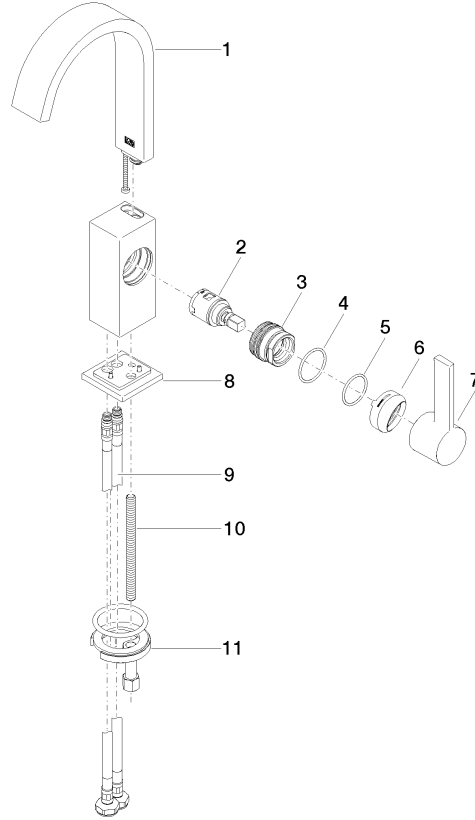

**MEM Waschtisch-Einhandbatterie ohne Ablaufgarnitur - Messing gebürstet
(23kt Gold)**

MEM

33 522 782 Produktversion ab 01.09.2022

- Ausladung 113 mm
- starrer Auslauf
- rechteckiger luftangereicherter Strahl
- Armaturenhöhe 284 mm
- Höhe bis Luftsprudler 216 mm
- Bohrungsdurchmesser 35 mm
- 2x Druckschlauch M 10 x 1 eingeschraubt, dichtheitsgeprüft
- Durchfluss max. 5,7 l/min
- bleifrei
- Dieses Produkt leistet einen Beitrag zur Erfüllung der Vorgaben von nachhaltigen Gebäudezertifizierungen, z.B. LEED®, BREEAM®, DGNB

33 522 782 Produktversion ab 01.09.2022
mm [inches]

Durchflussdiagramm

Codes & Standards

DIN 4109

Executive Order
no. 1007

ISO 3822

Ü-Zeichen

MEM Waschtisch-Einhandbatterie ohne Ablaufgarnitur - Messing gebürstet
(23kt Gold)

MEM

33 522 782 Produktversion ab 01.09.2022

Zertifikate

GDV_0400

LGA_28

**MEM Waschtisch-Einhandbatterie ohne Ablaufgarnitur - Messing gebürstet
(23kt Gold)**

MEM

33 522 782 Produktversion ab 01.09.2022

Ersatzteile für die
anderen
Oberflächenvarianten
finden Sie hier:
Chrom

Ersatzteilstückliste

Nr.	Artikelnummer	Benennung	Verbaumenge	Lieferzeit
9	04 30 04 100 00 90	Druckschlauch M8x1 x 3/8" x 420 mm -	2,00	2
2	90 15 05 042 00 90	Kartusche Ø 25 x 52 mm -	1,00	2
7	90 20 86 004 00-28	Hebel - Messing gebürstet (23kt Gold)	1,00	20
5	90 14 10 063 00 90	O-Ring EPDM 70 26,0 x 2,0 mm -	1,00	2
4	09 14 10 137 90	O-Ring EPDM 70 29,0 x 2,0 mm -	1,00	2
1	90 28 22 365 10-28	Auslauf - Messing gebürstet (23kt Gold)	1,00	20
10	09 31 11 012 90	Befestigung Gewindebolzen M8 x110 mm -	1,00	2
11	04 30 11 038 00 90	Befestigung mit O-Ring Ø40 x 4 mm Ø 52 x 1,5 mm -	1,00	2
6	90 28 30 051 00-28	Haube - Messing gebürstet (23kt Gold)	1,00	20
8	90 27 66 021 00-28	Rosette - Messing gebürstet (23kt Gold)	1,00	20
3	09 24 04 288 90	Befestigung Mutter Ø 34 x 26,5 mm -	1,00	2