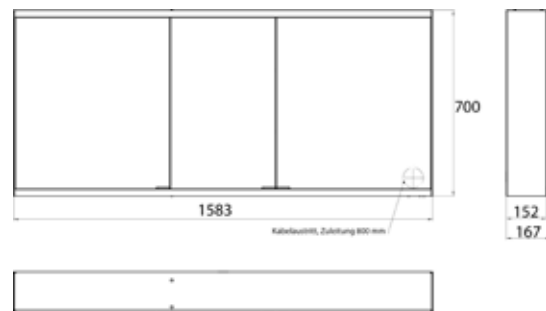

PRODUKTINFORMATION

Lichtspiegelschrank prime 2, 1.600 mm, 3 Türen, Aufputzmodell, IP20 aluminium/weiss

Art.-Nr.9497 063 48

Seitenwand verspiegelt, mit verspiegelter- oder weißer Glasrückwand, 4 stufenlos einstellbare Ablagen, 3 Türen, 2 Steckdosen, stufenlose Lichtsteuerung (an/aus, Helligkeit und Lichtfarbe) über drei in die Glasrückwand integrierte Touchsensoren, Höhe: 700 mm, LED-Beleuchtung