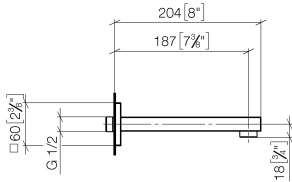

**SYMETRICS Waschtisch-Wand-Auslauf ohne Ablaufgarnitur - Messing
gebürstet (23kt Gold)**

SYMETRICS

13 800 980 Produktversion ab 30.04.2009

- Ausladung 185 mm
- starrer Auslauf
- runder luftangereicherter Strahl
- Bohrungsdurchmesser 37 mm
- Rosette 60 x 60 mm
- Anschluss 1/2"
- Steckanschluss-Montage
- Durchfluss max. 7 l/min
- bleifrei

Empfohlenes Zubehör

UP-Wandwinkel - 35 085 970 90

- Min. Einbautiefe 90 mm
- Max. Einbautiefe 163 mm

13 800 980 Produktversion ab 30.04.2009
mm [inches]

Durchflussdiagramm

Codes & Standards

DIN 4109

ISO 3822