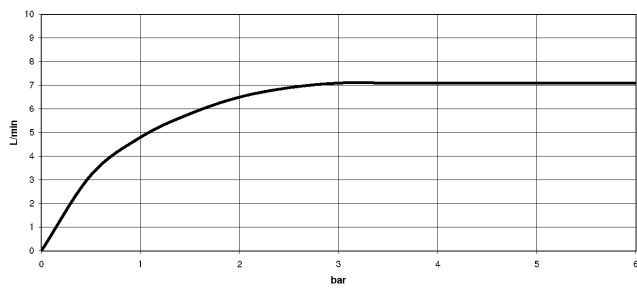

Empfohlenes Zubehör

UP-Wandwinkel - 35 085 970 90

- Min. Einbautiefe 90 mm
- Max. Einbautiefe 163 mm

13 800 980 Produktversion ab 30.04.2009
mm [inches]

Durchflussdiagramm

Codes & Standards

DIN 4109

ISO 3822

Scottish Water
Byelaws

UK Water Supply
Regulations

Ü-Zeichen

**SYMETRICS Waschtisch-Wand-Auslauf ohne Ablaufgarnitur - Messing
gebürstet (23kt Gold)**

SYMETRICS

13 800 980 Produktversion ab 30.04.2009

Zertifikate