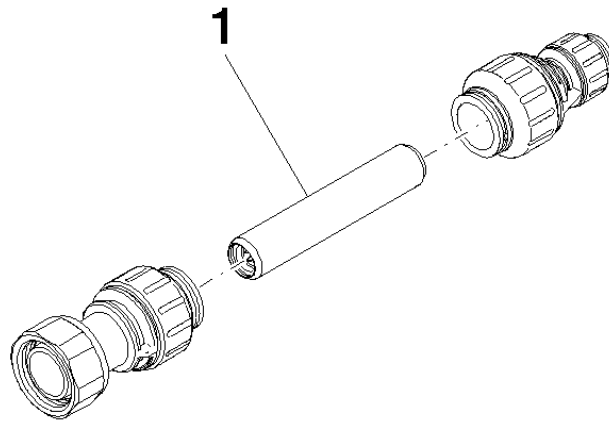

90 24 04 346 02 90

TEMPEST Anschluss Aufschraubverbinder Tempest Ø 32 x 140 mm -

---

ERSATZTEILE

90 24 04 346 02 90

TEMPEST Anschluss Aufschraubverbinder Tempest Ø 32 x 140 mm -

---

ERSATZTEILE

90 24 04 346 02 90

90 24 04 346 02 90

**Ersatzteilstückliste**

Nr.	Artikelnummer	Benennung	Verbaumenge	Lieferzeit
1	90 18 40 223 03 90	Einsatz Durchflussbegrenzer Ø 15 x 80 mm -	1,00	-
Ersatzteil nicht mehr bestellbar, bitte bestellen Sie den Nachfolgeartikel				