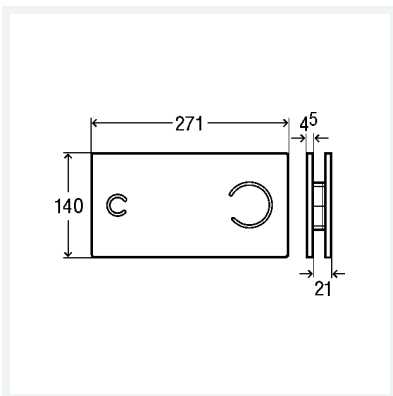

Betätigungsplatte

Visign for More 100

- für UP-Spülkasten 2H, UP-Spülkasten 2L, UP-Spülkasten 2C
- manuelle Spülauslösung von vorn oder oben, 2-Mengen-Spültechnik

Ausstattung

Bowdenzugeinheit, Befestigungsrahmen, Befestigungsmaterial

Modell 8352.1

Artikel 597 443

DESIGN **PLUS**

DESIGNPREIS
2008
NOMINIERT

Eigenschaften

Abdeckplatte	Aluminium edelmatt
Druckstück	Aluminium edelmatt
Gewicht	1350 g
Volumen	12194,58 cm ³
Werkstoff	Metall, Glas