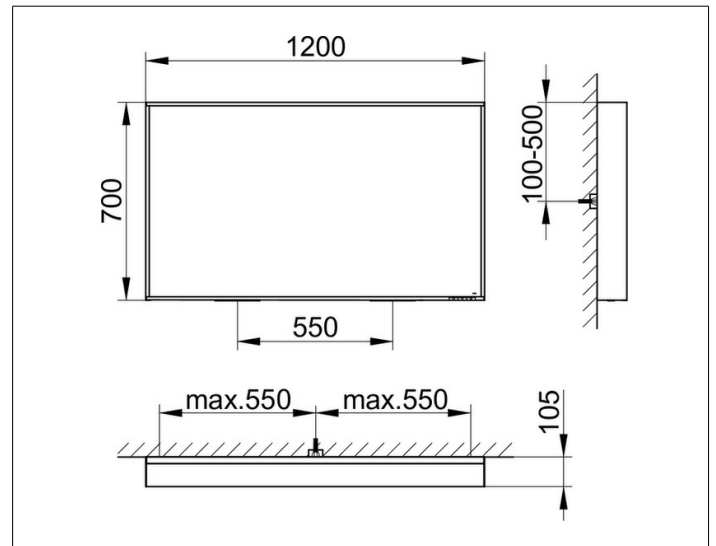

X-Line  
33296293500 Lichtspiegel

**PRODUKT**

**ZEICHNUNG**

EEK: C , 48 kWh/1000h

**OBERFLÄCHE**

inox

**ABMESSUNG**

1200 x 700 x 105 mm