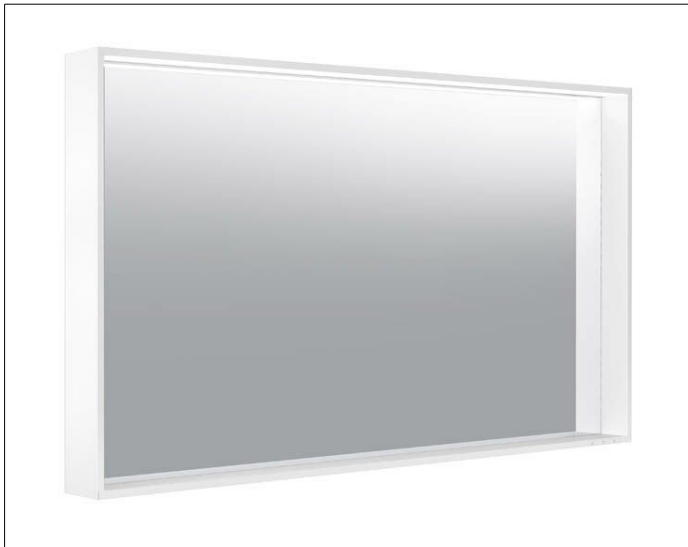

X-Line  
33296293500 Lichtspiegel

**PRODUKT**

**ZEICHNUNG**

EEK: C , 48 kWh/1000h

**OBERFLÄCHE**

inox

**ABMESSUNG**

1200 x 700 x 105 mm