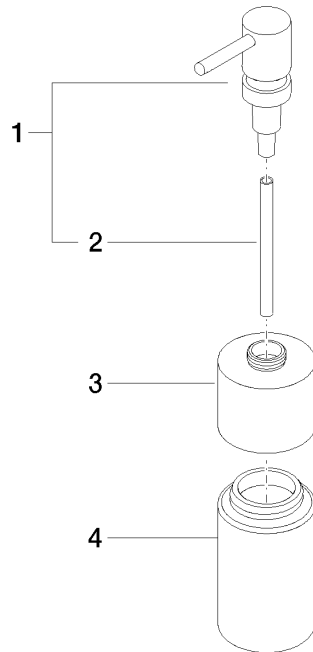

84 435 970 Produktversion ab 01.10.2023

- Flasche aus Kristallglas, matt
- Breite 60 mm
- Höhe 200 mm
- 250 ml Flaschenvolumen
- Ausladung 59 mm

Passt zu ELIO, ENO, MEM, META SQUARE, SYNC, TARA und TARA ULTRA

84 435 970 Produktversion ab 01.10.2023

mm [inches]

84 435 970 Produktversion ab 01.10.2023

Ersatzteile für die  
anderen  
Oberflächenvarianten  
finden Sie hier:  
Chrom

## Ersatzteilstückliste

Nr.	Artikelnummer	Benennung	Verbaumenge	Lieferzeit
3	90 10 10 524 00-93	Spender Aufnahme, Stand Ø 60 x 49 mm - Chrom gebürstet	1,00	20
4	90 90 04 001 00 82	Flasche für Lotionsspender -	1,00	2
2	08 10 10 499 90	Tauchrohr für Lotionsspender Ø 8 x 1 x 100 mm -	1,00	2
1	90 10 10 535 00-93	Lotionsspender - Chrom gebürstet	1,00	40