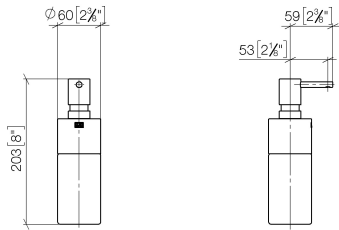

84 435 970 Produktversion ab 01.10.2023

- Flasche aus Kristallglas, matt
- Breite 60 mm
- Höhe 200 mm
- 250 ml Flaschenvolumen
- Ausladung 59 mm

Passt zu ELIO, ENO, MEM, META SQUARE, SYNC, TARA und TARA ULTRA

84 435 970 Produktversion ab 01.10.2023

mm [inches]

84 435 970 Produktversion ab 01.10.2023

Ersatzteile für die  
anderen  
Oberflächenvarianten  
finden Sie hier:  
Chrom

## Ersatzteilstückliste

Nr.	Artikelnummer	Benennung	Verbaumenge	Lieferzeit
3	90 10 10 524 00-93	Spender Aufnahme, Stand Ø 60 x 49 mm - Chrom gebürstet	1,00	20
4	90 90 04 001 00 82	Flasche für Lotionsspender -	1,00	2
2	08 10 10 499 90	Tauchrohr für Lotionsspender Ø 8 x 1 x 100 mm -	1,00	2
1	90 10 10 535 00-93	Lotionsspender - Chrom gebürstet	1,00	40