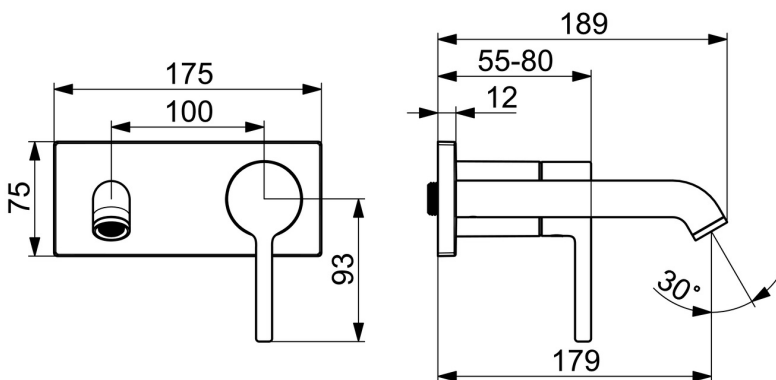

- Waschtisch
- Fertigmontageset, Einhebelmischer
- Wandmontage für Unterputz-Einbaukörper
- Chrom
- Feststehender Auslauf
- PCA® konstante Durchflussleistung unabhängig vom Fließdruck
- Einhandbedienhebel/Griff, Pinhebel, Hebel mit W+K-Kennzeichnung
- Temperaturbegrenzer, Heißwassersperre einstellbar (im Lieferumfang enthalten)
- Armaturenkörper aus entzinkungsbeständigem Messing (DZR)
- Rosettentträger, Rosette eckig

Technische Daten

Durchflusseigenschaften

Durchfluss bei 3 bar	6.0 l/min
Durchfluss bei 3 bar (mit Durchflussregler)	6.0 l/min

Technische Eigenschaften

Warmwasserversorgung	max. +80°C
Arbeitsdruck	0.5-10 bar
Anschlussgröße	G1/2
Ausladung	179 mm
Sicherungseinrichtung (EN1717)	AA
Werkstoff	Messing

Vorschriften

EN Standard	EN 817
-------------	---------------

Zulassungen und Deklarationen

Konformitätserklärung	DoC
EPD	S-P-07752

Ersatzteile

SP54802107

	Name	Art.-Nr.
01	Hebel	1014994V
02	Dekorkappe	59914573
03	Abdeckhülse	59914572
04	Luftsprudler und Schlüssel, PCA 5.7 l/min	1012273V
05	Auslauf	1012276V
06	Abdeckplatte, 175x75 mm	1012277V