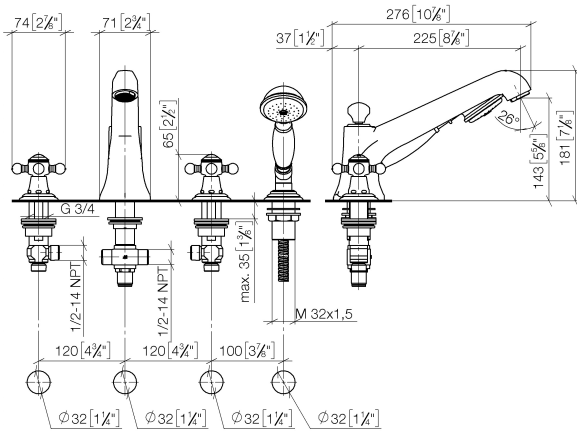

MADISON Wannen-Vierlochbatterie für Wannenrand- bzw. Fliesenrandmontage - Messing gebürstet (23kt Gold)

MADISON

27 502 360 Produktversion ab 31.07.2009

- Auslauf: runder luftangereicherter Strahl
- Durchfluss Auslauf max. 23 l/min
- Handbrause: COMPACT RAIN, Durchfluss max. 6,8 l/min (bei 3 Bar)
- Schlauchbrausegarnitur mit Antikalk-System
- Ausladung 225 mm
- automatische Umstellung Wanne/Brause
- Armaturenhöhe 185 mm
- Höhe bis Luftsprudler 140 mm
- Bohrungsdurchmesser Seitenventil 32 mm
- Bohrungsdurchmesser Auslauf 32 mm
- Bohrungsdurchmesser Schlauchbrausegarnitur 32 mm
- Rosette für Schlauchbrausegarnitur Ø 55 mm
- Rosette für Seitenventil Ø 55 mm
- Metallbrauseschlauch 1750 mm mit integriertem Verdrehschutz

Empfohlenes Zubehör

Perfecto Montagesystem - 12 614 970 90

Empfohlenes Zubehör

Zierkappen für Perfecto - Messing gebürstet (23kt Gold) 12 801 970-28
• 1 Paar

MADISON Wannen-Vierlochbatterie für Wannenrand- bzw. Fliesenrandmontage - Messing gebürstet (23kt Gold)

MADISON

27 502 360 Produktversion ab 31.07.2009
mm [inches]

Durchflussdiagramm

Codes & Standards

DIN 4109

EN 1717

ISO 3822

Ü-Zeichen

Ersatzteilstückliste

Nr.	Artikelnummer	Benennung	Verbaumenge	Lieferzeit
1	20 000 360-28	MADISON Seitenventil , rechtsschließend , kalt oder warm - Messing gebürstet (23kt Gold)	2,00	-
Ersatzteil nicht mehr bestellbar, bitte bestellen Sie den Nachfolgeartikel				
4	27 703 360-28	MADISON Schlauchbrausegarnitur für Wannenrand- bzw. Fliesenrandmontage - Messing gebürstet (23kt Gold)	1,00	-
Ersatzteil nicht mehr bestellbar, bitte bestellen Sie den Nachfolgeartikel				
3	13 502 380-28	Auslauf	1,00	-
Ersatzteil nicht mehr bestellbar, bitte bestellen Sie den Nachfolgeartikel				
2	12 502 970 90	Druckschlauch 1/2" x 1/2" x 400 mm -	2,00	2