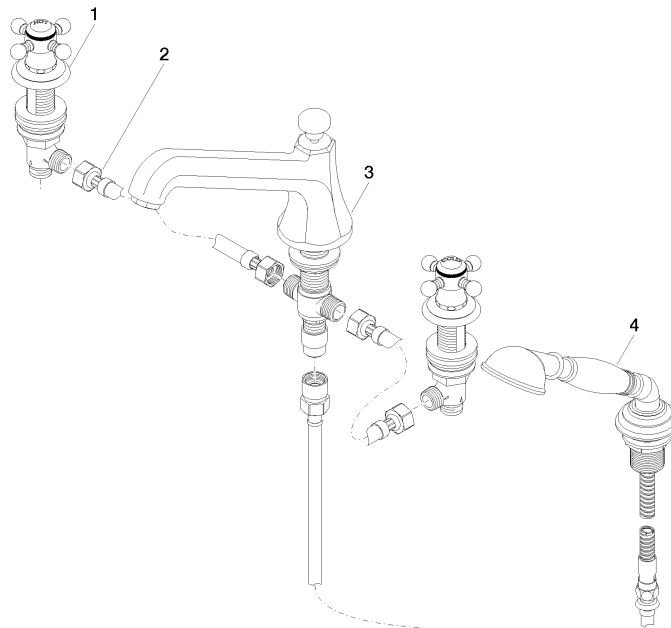

MADISON Wannen-Vierlochbatterie für Wannenrand- bzw. Fliesenrandmontage - Messing gebürstet (23kt Gold)

MADISON

27 502 360 Produktversion ab 31.07.2009

- Auslauf: runder luftangereicherter Strahl
- Durchfluss Auslauf max. 23 l/min
- Handbrause: COMPACT RAIN, Durchfluss max. 6,8 l/min (bei 3 Bar)
- Schlauchbrausegarnitur mit Antikalk-System
- Ausladung 225 mm
- automatische Umstellung Wanne/Brause
- Armaturenhöhe 185 mm
- Höhe bis Luftsprudler 140 mm
- Bohrungsdurchmesser Seitenventil 32 mm
- Bohrungsdurchmesser Auslauf 32 mm
- Bohrungsdurchmesser Schlauchbrausegarnitur 32 mm
- Rosette für Schlauchbrausegarnitur Ø 55 mm
- Rosette für Seitenventil Ø 55 mm
- Metallbrauseschlauch 1750 mm mit integriertem Verdrehschutz

Empfohlenes Zubehör

Perfecto Montagesystem - 12 614 970 90

Empfohlenes Zubehör

Zierkappen für Perfecto - Messing gebürstet (23kt Gold) 12 801 970-28
• 1 Paar

MADISON Wannen-Vierlochbatterie für Wannenrand- bzw. Fliesenrandmontage - Messing gebürstet (23kt Gold)

MADISON Wannen-Vierlochbatterie für Wannenrand- bzw.
Fliesenrandmontage - Messing gebürstet (23kt Gold)

MADISON

27 502 360 Produktversion ab 31.07.2009

Zertifikate

LGA_8

Belgaqua_21-380-2

27 502 360 Produktversion ab 31.07.2009

Ersatzteilstückliste

Nr.	Artikelnummer	Benennung	Verbaumenge	Lieferzeit
1	20 000 360-28	MADISON Seitenventil , rechtsschließend , kalt oder warm - Messing gebürstet (23kt Gold)	2,00	-
Ersatzteil nicht mehr bestellbar, bitte bestellen Sie den Nachfolgeartikel				
4	27 703 360-28	MADISON Schlauchbrausegarnitur für Wannenrand- bzw. Fliesenrandmontage - Messing gebürstet (23kt Gold)	1,00	-
Ersatzteil nicht mehr bestellbar, bitte bestellen Sie den Nachfolgeartikel				
3	13 502 380-28	Auslauf	1,00	-
Ersatzteil nicht mehr bestellbar, bitte bestellen Sie den Nachfolgeartikel				
2	12 502 970 90	Druckschlauch 1/2" x 1/2" x 400 mm -	2,00	2