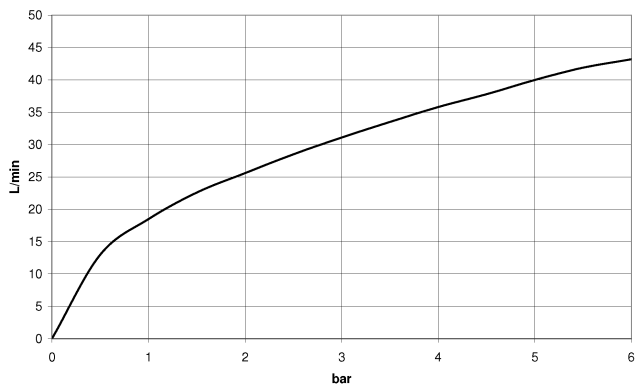

**Empfohlenes Zubehör**

**UP-Wandwinkel -**

35 085 970 90

- Min. Einbautiefe 90 mm
- Max. Einbautiefe 163 mm

**Wandanschlussbogen mit integriertem Brausehalter - Dark Platinum gebürstet** SERIENSPEZIFISC

28 490 660 Produktversion ab 01.10.2023

mm [inches]

**Durchflussdiagramm**

**Codes & Standards**

EN 1717

Scottish Water  
Byelaws

UK Water Supply  
Regulations