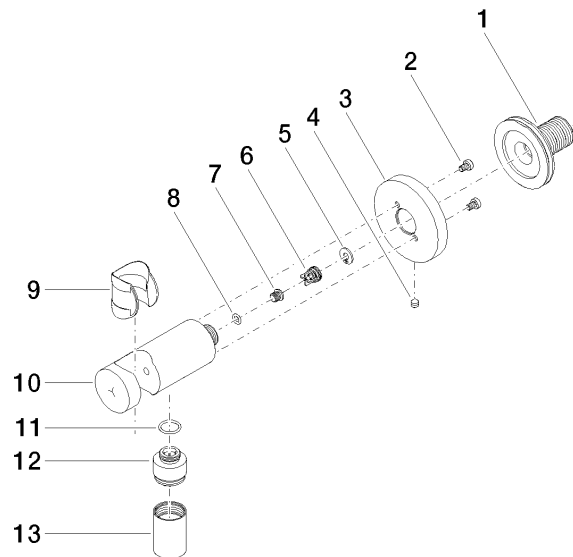

**Wandanschlussbogen mit integriertem Brausehalter - Dark Platinum gebürstet** **SERIENSPEZIFISCH**

28 490 660 Produktversion ab 01.10.2023

- Brauseabgang 3/8"
- Rosette Ø 60 mm
- Anschluss 1/2"

Eigensicher gegen Rückfließen.

mm [inches]

**Durchflussdiagramm**

**Codes & Standards**

EN 1717

Scottish Water  
Byelaws

UK Water Supply  
Regulations

## Wandanschlussbogen mit integriertem Brausehalter - Dark Platinum gebürstet SERIENSPEZIFISC

---

28 490 660 Produktversion ab 01.10.2023

### Ersatzteilstückliste

Nr.	Artikelnummer	Benennung	Verbaumenge	Lieferzeit
12	09 24 03 279-99	Nippel Ø 22 x 21 mm - Dark Platinum gebürstet	1,00	20
9	09 18 40 216 90	Hülse 29 x 32 x 29 mm -	1,00	2
1	90 24 03 280 00 90	Anschluss -	1,00	2
11	09 14 10 213 90	O-Ring EPDM 70 12,0 x 1,5 mm -	1,00	2
7	09 30 30 113 20 90	Befestigung Ø 8 x 6,5 mm -	1,00	2
5	09 16 01 023 90	Ring Sicherungsring Ø 11 x 1 mm -	1,00	2
6	09 23 01 131 90	Rückflussverhinderer ohne Begrenzung Ø 10 x 10,5 mm -	1,00	2
2	09 30 30 037 90	Befestigung Zylinderschraube mit Innensechskant mit niedrigem Kopf, ohne Schlüsselführung M4 x 6 mm -	2,00	2
13	90 21 02 069 00-99	Haube / Hülse - Dark Platinum gebürstet	1,00	20
8	09 14 10 001 90	O-Ring EPDM 70 4,5 x 1,5 mm -	1,00	2
4	09 31 11 112 90	Befestigung Gewindestift mit Innensechskant mit Spitze M5 x 6 mm -	1,00	-
Ersatzteil nicht mehr bestellbar, bitte bestellen Sie den Nachfolgeartikel				
	0431111120090	Befestigung Gewindestift M5 x 6 mm -		
3	09 27 66 001-99	Rosette Ø 60 x 9 mm - Dark Platinum gebürstet	1,00	20
10	09 11 03 124-99	Halter Ø 30 x 93 mm - Dark Platinum gebürstet	1,00	20