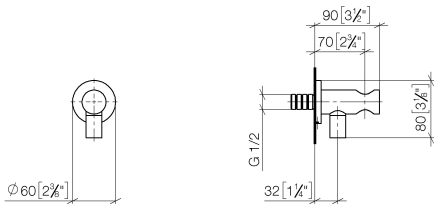

**Wandanschlussbogen mit integriertem Brausehalter - Dark Platinum gebürstet** **SERIENSPEZIFISCH**

28 490 660 Produktversion ab 01.10.2023

- Brauseabgang 3/8"
- Rosette Ø 60 mm
- Anschluss 1/2"

Eigensicher gegen Rückfließen.

**Empfohlenes Zubehör**

**UP-Wandwinkel -**

35 085 970 90

- Min. Einbautiefe 90 mm
- Max. Einbautiefe 163 mm

**Wandanschlussbogen mit integriertem Brausehalter - Dark Platinum gebürstet** SERIENSPEZIFISC

28 490 660 Produktversion ab 01.10.2023

mm [inches]

**Durchflussdiagramm**

**Codes & Standards**

EN 1717

Scottish Water  
Byelaws

UK Water Supply  
Regulations