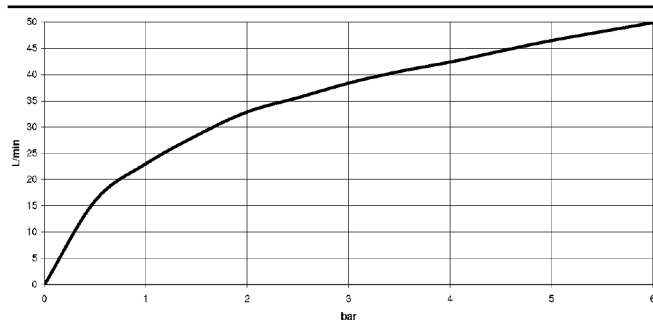

22 900 360 Produktversion bis 01.05.2024

- Rosette Ø 60 mm
- Porzellanplättchen COLD

	Dark Platinum gebürstet	22 900 360-99
	Chrom	22 900 360-00
	Gold (23,9kt)	22 900 360-01
	bronze	22 900 360-02
	altmessing	22 900 360-03
	Platin gebürstet	22 900 360-06
	Platin	22 900 360-08
	Messing (23kt Gold)	22 900 360-09
	Weiß matt	22 900 360-10
	weiß	22 900 360-12
	Dark Brass matt	22 900 360-16
	Dark Bronze matt	22 900 360-17
	Messing gebürstet (23kt Gold)	22 900 360-28
	Bronze gebürstet	22 900 360-42

22 900 360 Produktversion bis 01.05.2024

**Durchflussdiagramm**

22 900 360 Produktversion bis 01.05.2024

Ersatzteile für die  
anderen  
Oberflächenvarianten  
finden Sie hier:  
Chrom