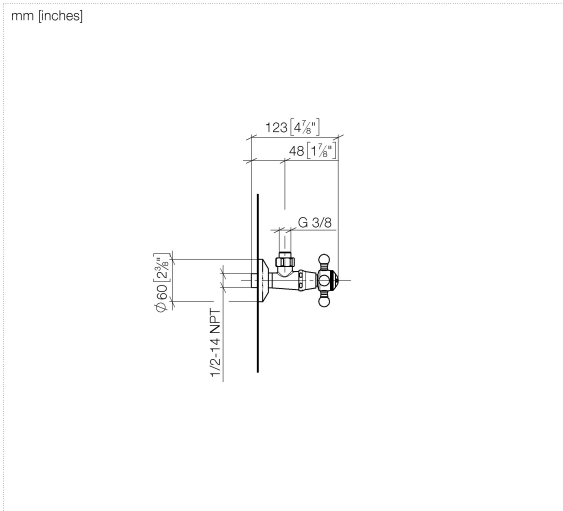

22 900 360 Produktversion bis 01.05.2024

- Rosette Ø 60 mm
- Porzellanplättchen COLD

	Dark Platinum gebürstet	22 900 360-99
	Chrom	22 900 360-00
	Gold (23,9kt)	22 900 360-01
	bronze	22 900 360-02
	altmessing	22 900 360-03
	Platin gebürstet	22 900 360-06
	Platin	22 900 360-08
	Messing (23kt Gold)	22 900 360-09
	Weiß matt	22 900 360-10
	weiß	22 900 360-12
	Dark Brass matt	22 900 360-16
	Dark Bronze matt	22 900 360-17
	Messing gebürstet (23kt Gold)	22 900 360-28
	Bronze gebürstet	22 900 360-42

22 900 360 Produktversion bis 01.05.2024

**Durchflussdiagramm**

22 900 360 Produktversion bis 01.05.2024

Ersatzteile für die  
anderen  
Oberflächenvarianten  
finden Sie hier:  
Chrom

## Ersatzteilstückliste

Nr.	Artikelnummer	Benennung	Verbaumenge	Lieferzeit
7	09 20 36 002-99	Griff Ø 29,5 x 30 mm - Dark Platinum gebürstet	1,00	20
6	09 20 36 004-99	Griff 15 x 15 x 28 mm - Dark Platinum gebürstet	4,00	20
11	04 30 30 029 00 90	Befestigung diebstahlgesichert -	1,00	2
1	04 27 01 003 00-99	Rosette Ø 60 x 15 mm - Dark Platinum gebürstet	1,00	20
8	09 20 83 006 90	Griff Ø 21 x 7,5 mm -	1,00	2
5	04 20 36 002 06-99	Griff Cold - Dark Platinum gebürstet	1,00	20
4	09 21 02 055-99	Haube 24 x 29 x 30 mm - Dark Platinum gebürstet	1,00	20
2	90 23 30 040 00-99	Verschraubung - Dark Platinum gebürstet	1,00	20
3	90 90 03 023 01 90	Oberteil Fettkammer 1/2" -	1,00	2
10	09 20 36 005-99	Griff Ø 28 x 7 mm - Dark Platinum gebürstet	1,00	20
9	09 26 01 010 90	Abdeckung Porzellanplättchen COLD -	1,00	2