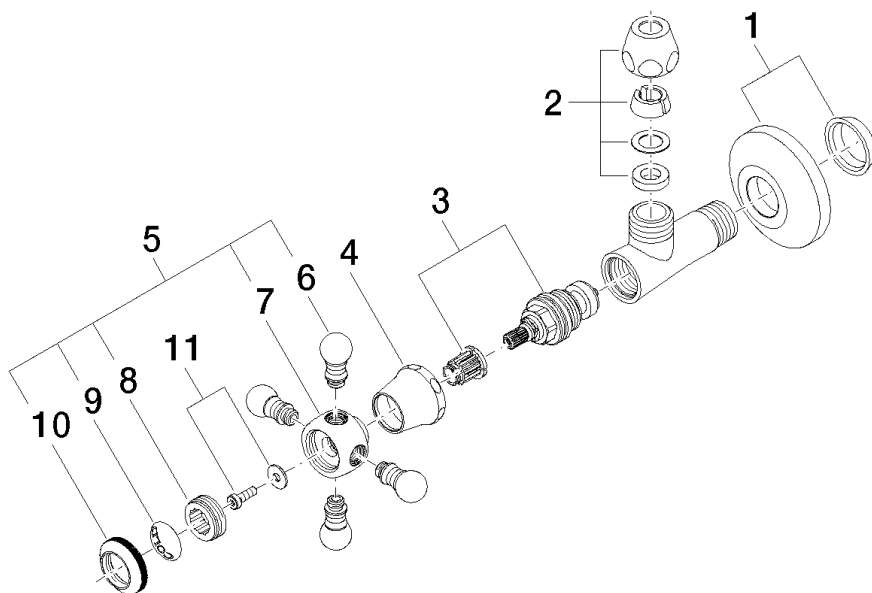

22 900 360 Produktversion bis 01.05.2024

- Rosette Ø 60 mm
- Porzellanplättchen COLD

	Dark Platinum gebürstet	22 900 360-99
	Chrom	22 900 360-00
	Gold (23,9kt)	22 900 360-01
	bronze	22 900 360-02
	altmessing	22 900 360-03
	Platin gebürstet	22 900 360-06
	Platin	22 900 360-08
	Messing (23kt Gold)	22 900 360-09
	Weiß matt	22 900 360-10
	weiß	22 900 360-12
	Dark Brass matt	22 900 360-16
	Dark Bronze matt	22 900 360-17
	Messing gebürstet (23kt Gold)	22 900 360-28
	Bronze gebürstet	22 900 360-42

22 900 360 Produktversion bis 01.05.2024

**Durchflussdiagramm**

22 900 360 Produktversion bis 01.05.2024

Ersatzteile für die  
anderen  
Oberflächenvarianten  
finden Sie hier:  
Chrom

## Ersatzteilstückliste

Nr.	Artikelnummer	Benennung	Verbaumenge	Lieferzeit
7	09 20 36 002-99	Griff Ø 29,5 x 30 mm - Dark Platinum gebürstet	1,00	20
6	09 20 36 004-99	Griff 15 x 15 x 28 mm - Dark Platinum gebürstet	4,00	20
11	04 30 30 029 00 90	Befestigung diebstahlgesichert -	1,00	2
1	04 27 01 003 00-99	Rosette Ø 60 x 15 mm - Dark Platinum gebürstet	1,00	20
8	09 20 83 006 90	Griff Ø 21 x 7,5 mm -	1,00	2
5	04 20 36 002 06-99	Griff Cold - Dark Platinum gebürstet	1,00	20
4	09 21 02 055-99	Haube 24 x 29 x 30 mm - Dark Platinum gebürstet	1,00	20
2	90 23 30 040 00-99	Verschraubung - Dark Platinum gebürstet	1,00	20
3	90 90 03 023 01 90	Oberteil Fettkammer 1/2" -	1,00	2
10	09 20 36 005-99	Griff Ø 28 x 7 mm - Dark Platinum gebürstet	1,00	20
9	09 26 01 010 90	Abdeckung Porzellanplättchen COLD -	1,00	2