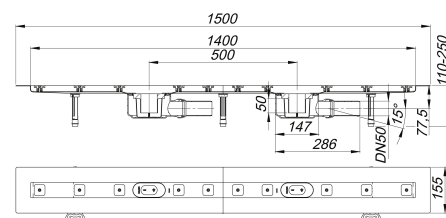

Duschrinne CeraLine F Duo 1400 mm, DN 50

Artikelnummer: 524027

GTIN: 4001636524027

Rabattgruppe: 8

Beschreibung:

Duschrinne CeraLine F Duo 1400 mm, DN 50

nach DIN EN 1253

für die Montage in der Fläche mit zwei Ablaufgehäusen, Ablaufstutzen DN 50 seitlich, mit Kugelgelenk, verstellbar von 0 – 15 Grad

Ausführung:

- schallentkoppelnde Montagefüße zur Höheneinstellung
- besonderer Flansch zum sicheren Anschluss an Verbundabdichtungen gemäß DIN 18534
- Geruchs- und Reinigungsverschluss, Sperrwasserhöhe 50 mm
- höhenverstellbare Justierschrauben
- Bauschutz
- Fliesenanschlag
- Rahmenklemmstück

Material:

Rinnenkörper Edelstahl 1.4301, Ablaufkörper Polypropylen, hochschlagfest

Mögliche Sonderausführungen für Duschrinnen CeraLine F Duo: Zwischenlängen bis 2000 mm. Bitte anfragen!

Ablaufleistungen nach DIN EN 1253:

Nennweite	Produktnorm	Min. Ablaufleistung nach Norm	Anstauhöhe nach Norm	Ablaufleistung
DN 50	DIN EN 1253	0,80 l/s	20,00 mm	1,40 l/s

Ersatzteile:

523983 Stellschrauben-Set