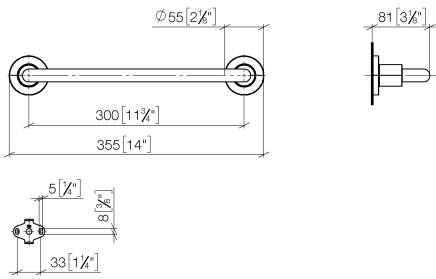

83 030 892 Produktversion ab 01.04.2024

- Stichmaß 300 mm
- Breite 355 mm
- Höhe 55 mm
- Rosette Ø 55 mm
- Ausladung 80 mm

	Champagne gebürstet (22kt Gold)	83 030 892-46
	Chrom	83 030 892-00
	Platin gebürstet	83 030 892-06
	Platin	83 030 892-08
	Weiß matt	83 030 892-10
	Dark Brass matt	83 030 892-16
	Dark Bronze matt	83 030 892-17
	Dark Chrome	83 030 892-19
	Light Gold gebürstet	83 030 892-27
	Messing gebürstet (23kt Gold)	83 030 892-28
	Schwarz matt	83 030 892-33
	Bronze gebürstet	83 030 892-42
	Champagne (22kt Gold)	83 030 892-47
	Chrom gebürstet	83 030 892-93
	Dark Platin gebürstet	83 030 892-99

83 030 892 Produktversion ab 01.04.2024

mm [inches]

83 030 892 Produktversion ab 01.04.2024

Ersatzteile für die
anderen
Oberflächenvarianten
finden Sie hier:
Chrom

Ersatzteilstückliste

Nr.	Artikelnummer	Benennung	Verbaumenge	Lieferzeit
6	05 17 20 739 00 90	Befestigungssatz 150 x 65 x 10 mm -	2,00	2
3	04 31 11 113 00 90	Befestigung Gewindestift M5 x 12 mm -	2,00	2
4	09 30 11 046 90	Unterlegscheibe Ø 10,5 -	2,00	2
2	08 17 89 505-46	Halter universal 60 x 100 x 60 mm - Champagne gebürstet (22kt Gold)	2,00	30
5	09 30 30 071 90	Befestigung Sechskantschraube mit Gewinde bis Kopf M10 x 20 mm -	2,00	2
1	05 28 22 587 00-46	Griff für Wannengriff 318 x 42 x 22 mm - Champagne gebürstet (22kt Gold)	1,00	30