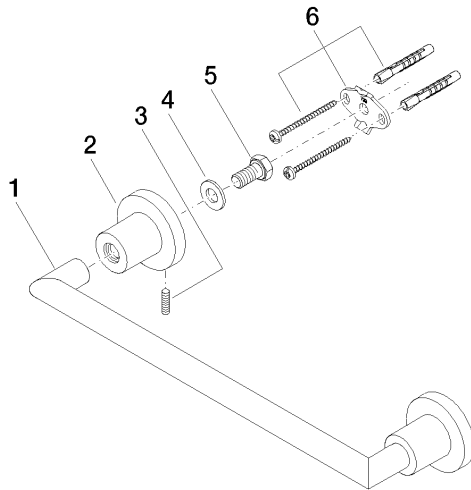

83 030 892 Produktversion ab 01.04.2024

- Stichmaß 300 mm
- Breite 355 mm
- Höhe 55 mm
- Rosette Ø 55 mm
- Ausladung 80 mm

	Champagne gebürstet (22kt Gold)	83 030 892-46
	Chrom	83 030 892-00
	Platin gebürstet	83 030 892-06
	Platin	83 030 892-08
	Weiß matt	83 030 892-10
	Dark Brass matt	83 030 892-16
	Dark Bronze matt	83 030 892-17
	Dark Chrome	83 030 892-19
	Light Gold gebürstet	83 030 892-27
	Messing gebürstet (23kt Gold)	83 030 892-28
	Schwarz matt	83 030 892-33
	Bronze gebürstet	83 030 892-42
	Champagne (22kt Gold)	83 030 892-47
	Chrom gebürstet	83 030 892-93
	Dark Platin gebürstet	83 030 892-99

83 030 892 Produktversion ab 01.04.2024

mm [inches]

83 030 892 Produktversion ab 01.04.2024

Ersatzteile für die
anderen
Oberflächenvarianten
finden Sie hier:
Chrom

Ersatzteilstückliste

Nr.	Artikelnummer	Benennung	Verbaumenge	Lieferzeit
6	05 17 20 739 00 90	Befestigungssatz 150 x 65 x 10 mm -	2,00	2
3	04 31 11 113 00 90	Befestigung Gewindestift M5 x 12 mm -	2,00	2
4	09 30 11 046 90	Unterlegscheibe Ø 10,5 -	2,00	2
2	08 17 89 505-46	Halter universal 60 x 100 x 60 mm - Champagne gebürstet (22kt Gold)	2,00	30
5	09 30 30 071 90	Befestigung Sechskantschraube mit Gewinde bis Kopf M10 x 20 mm -	2,00	2
1	05 28 22 587 00-46	Griff für Wannengriff 318 x 42 x 22 mm - Champagne gebürstet (22kt Gold)	1,00	30