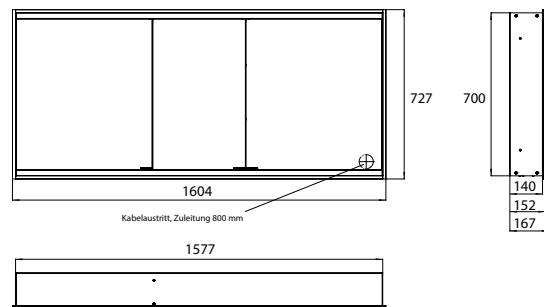

## PRODUKTINFORMATION

Lichtspiegelschrank prime 2, 1.600 mm, 3 Türen, Unterputzmodell, IP 20 aluminium/spiegel

Art.-Nr.9497 050 58

mit verspiegelter- oder weißer Glasrückwand, 4 stufenlos einstellbare Ablagen, 3 Türen, 2 Steckdosen und 1 Lichtschalter, Höhe: 730 mm, LED-Beleuchtung (ca. 4.000 K)