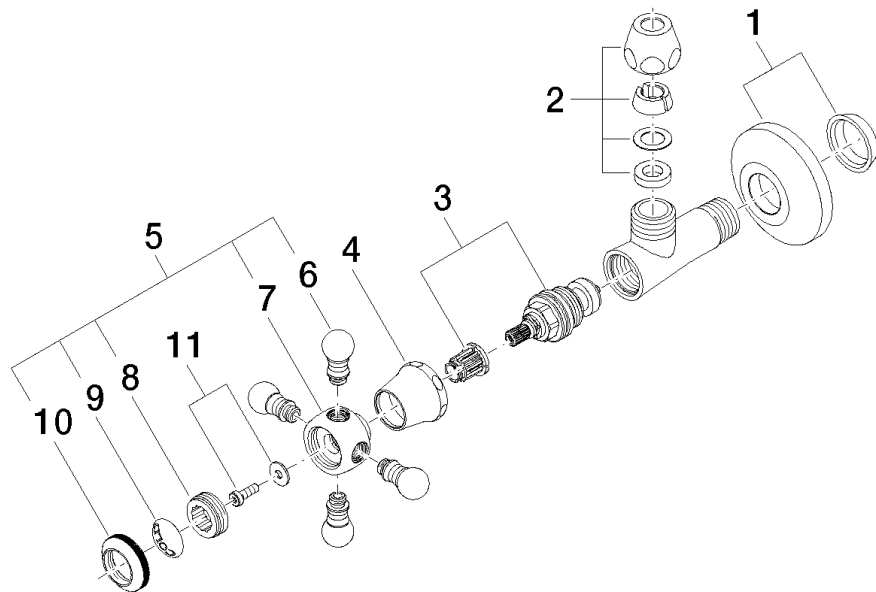

22 900 360 Produktversion bis 01.05.2024

- Rosette Ø 60 mm
- Porzellanplättchen COLD

| | | |
|---|-------------------------------|---------------|
|  | Chrom | 22 900 360-00 |
|  | Gold (23,9kt) | 22 900 360-01 |
|  | bronze | 22 900 360-02 |
|  | altmessing | 22 900 360-03 |
|  | Platin gebürstet | 22 900 360-06 |
|  | Platin | 22 900 360-08 |
|  | Messing (23kt Gold) | 22 900 360-09 |
|  | Weiß matt | 22 900 360-10 |
|  | weiß | 22 900 360-12 |
|  | Dark Brass matt | 22 900 360-16 |
|  | Dark Bronze matt | 22 900 360-17 |
|  | Messing gebürstet (23kt Gold) | 22 900 360-28 |
|  | Bronze gebürstet | 22 900 360-42 |
|  | Dark Platinum gebürstet | 22 900 360-99 |

22 900 360 Produktversion bis 01.05.2024

Durchflussdiagramm

22 900 360 Produktversion bis 01.05.2024

Ersatzteile für die
anderen
Oberflächenvarianten
finden Sie hier: Gold
(23,9kt)

Ersatzteilstückliste

| Nr. | Artikelnummer | Benennung | Verbaumenge | Lieferzeit |
|-----|--------------------|-------------------------------------|-------------|------------|
| 8 | 09 20 83 006 90 | Griff Ø 21 x 7,5 mm - | 1,00 | 2 |
| 1 | 04 27 01 003 00-00 | Rosette Ø 60 x 15 mm - Chrom | 1,00 | 10 |
| 2 | 90 23 30 040 00-00 | Verschraubung - Chrom | 1,00 | 10 |
| 11 | 04 30 30 029 00 90 | Befestigung diebstahlgesichert - | 1,00 | 2 |
| 3 | 90 90 03 023 01 90 | Oberteil Fettkammer 1/2" - | 1,00 | 2 |
| 4 | 09 21 02 055-00 | Haube 24 x 29 x 30 mm - Chrom | 1,00 | 10 |
| 10 | 09 20 36 005-00 | Griff Ø 28 x 7 mm - Chrom | 1,00 | 10 |
| 9 | 09 26 01 010 90 | Abdeckung Porzellanplättchen COLD - | 1,00 | 2 |
| 6 | 09 20 36 004-00 | Griff 15 x 15 x 28 mm - Chrom | 4,00 | 10 |
| 7 | 09 20 36 002-00 | Griff Ø 29,5 x 30 mm - Chrom | 1,00 | 10 |
| 5 | 04 20 36 002 06-00 | Griff Cold - Chrom | 1,00 | 10 |