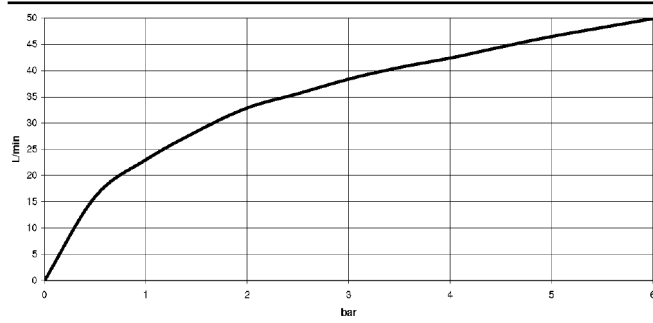

Durchflussdiagramm