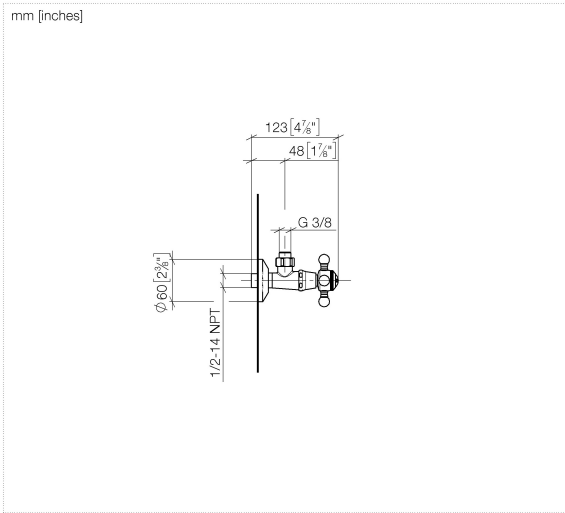

22 900 360 Produktversion bis 01.05.2024

- Rosette Ø 60 mm
- Porzellanplättchen COLD

| | | |
|---|-------------------------------|---------------|
|  | Chrom | 22 900 360-00 |
|  | Gold (23,9kt) | 22 900 360-01 |
|  | bronze | 22 900 360-02 |
|  | altmessing | 22 900 360-03 |
|  | Platin gebürstet | 22 900 360-06 |
|  | Platin | 22 900 360-08 |
|  | Messing (23kt Gold) | 22 900 360-09 |
|  | Weiß matt | 22 900 360-10 |
|  | weiß | 22 900 360-12 |
|  | Dark Brass matt | 22 900 360-16 |
|  | Dark Bronze matt | 22 900 360-17 |
|  | Messing gebürstet (23kt Gold) | 22 900 360-28 |
|  | Bronze gebürstet | 22 900 360-42 |
|  | Dark Platinum gebürstet | 22 900 360-99 |

22 900 360 Produktversion bis 01.05.2024

Durchflussdiagramm

22 900 360 Produktversion bis 01.05.2024

Ersatzteile für die
anderen
Oberflächenvarianten
finden Sie hier: Gold
(23,9kt)

Ersatzteilstückliste

| Nr. | Artikelnummer | Benennung | Verbaumenge | Lieferzeit |
|-----|--------------------|-------------------------------------|-------------|------------|
| 8 | 09 20 83 006 90 | Griff Ø 21 x 7,5 mm - | 1,00 | 2 |
| 1 | 04 27 01 003 00-00 | Rosette Ø 60 x 15 mm - Chrom | 1,00 | 10 |
| 2 | 90 23 30 040 00-00 | Verschraubung - Chrom | 1,00 | 10 |
| 11 | 04 30 30 029 00 90 | Befestigung diebstahlgesichert - | 1,00 | 2 |
| 3 | 90 90 03 023 01 90 | Oberteil Fettkammer 1/2" - | 1,00 | 2 |
| 4 | 09 21 02 055-00 | Haube 24 x 29 x 30 mm - Chrom | 1,00 | 10 |
| 10 | 09 20 36 005-00 | Griff Ø 28 x 7 mm - Chrom | 1,00 | 10 |
| 9 | 09 26 01 010 90 | Abdeckung Porzellanplättchen COLD - | 1,00 | 2 |
| 6 | 09 20 36 004-00 | Griff 15 x 15 x 28 mm - Chrom | 4,00 | 10 |
| 7 | 09 20 36 002-00 | Griff Ø 29,5 x 30 mm - Chrom | 1,00 | 10 |
| 5 | 04 20 36 002 06-00 | Griff Cold - Chrom | 1,00 | 10 |