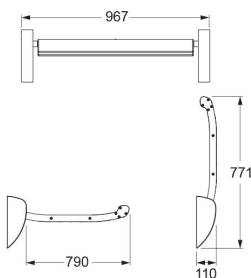

SteelTec Sicherheits-Wickeltisch, weiß, Wand, Aluminium

SteelTec Sicherheits-Wickeltisch

Wandmontierter Sicherheitswickeltisch mit Gurt.
Wandmontagebeschläge und Endflanschen Edelstahl, gebürstet. Als Standard mit weißem Aluminiumprofil erhältlich. Zusätzlich lieferbar in allen RAL-Farben.

- für Wandmontage
- aus reinigungsfreundlichen Materialien
- hochklappbar
- Sicherheitsgurt und abgerundete Kanten
- zusätzlich in allen RAL-Farben erhältlich
- auch in versch. Mustern und Motiven
- kombinierbar mit Papierrollenhalter
- ohne Befestigungsmaterial

Eigenschaften:

Material: Aluminium,
Montage: Wand,
Farbe: weiß,
Ausführung: mit Gurt,

Technische Daten:

Nettogewicht: 17,1 kg
Abmessungen (BxHxT): 967x782x100 mm
geöffnet (BxHxT): 967x782x626 mm
Wickelfläche (L): 526 mm
B (ohne Beschlag): 798 mm
B (inkl. Beschlag): 967 mm
Tragkraft: bis zu 400 kg