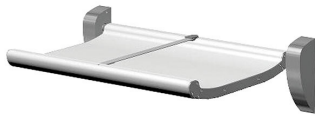

SteelTec Sicherheits-Wickeltisch, weiß, Wand, Aluminium

SteelTec Sicherheits-Wickeltisch

Wandmontierter Sicherheitswickeltisch mit Gurt.
Wandmontagebeschläge und Endflanschen Edelstahl, gebürstet. Als Standard mit weißem Aluminiumprofil erhältlich. Zusätzlich lieferbar in allen RAL-Farben.

- für Wandmontage
- aus reinigungsfreundlichen Materialien
- hochklappbar
- Sicherheitsgurt und abgerundete Kanten
- zusätzlich in allen RAL-Farben erhältlich
- auch in versch. Mustern und Motiven
- kombinierbar mit Papierrollenhalter
- ohne Befestigungsmaterial

Eigenschaften:

Material: Aluminium,
Montage: Wand,
Farbe: weiß,
Ausführung: mit Gurt,

Technische Daten:

Nettogewicht: 17,1 kg
Abmessungen (BxHxT): 967x782x100 mm
geöffnet (BxHxT): 967x782x626 mm
Wickelfläche (L): 526 mm
B (ohne Beschlag): 798 mm
B (inkl. Beschlag): 967 mm
Tragkraft: bis zu 400 kg