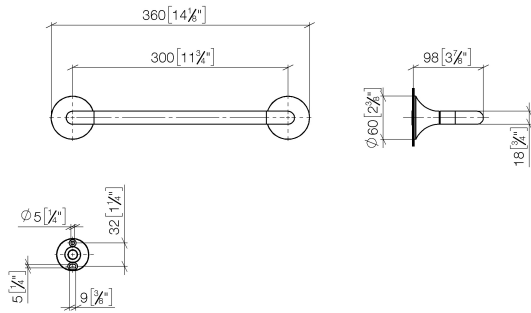

83 030 809 Produktversion ab 29.08.2019

- Stichmaß 300 mm
- Breite 360 mm
- Höhe 60 mm
- Rosette Ø 60 mm
- Ausladung 98 mm

	Champagne gebürstet (22kt Gold)	83 030 809-46
	Chrom	83 030 809-00
	Platin gebürstet	83 030 809-06
	Platin	83 030 809-08
	Dark Brass matt	83 030 809-16
	Dark Bronze matt	83 030 809-17
	Dark Chrome	83 030 809-19
	Light Gold gebürstet	83 030 809-27
	Messing gebürstet (23kt Gold)	83 030 809-28
	Bronze gebürstet	83 030 809-42
	Champagne (22kt Gold)	83 030 809-47
	Dark Platinum gebürstet	83 030 809-99

83 030 809 Produktversion ab 29.08.2019

mm [inches]

83 030 809 Produktversion ab 29.08.2019

Ersatzteile für die
anderen
Oberflächenvarianten
finden Sie hier:
Chrom