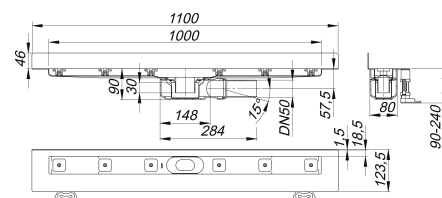

Duschrinne CeraLine Plan W 1000 mm, DN 50

Artikelnummer: 523167

GTIN: 4001636523167

Rabattgruppe: 8

Beschreibung:

Duschrinne CeraLine Plan W 1000 mm, DN 50

für die Montage an der Wand

mit einem Ablaufgehäuse, Ablaufstutzen DN 50 seitlich, mit Kugelgelenk, verstellbar von 0 – 15 Grad

Ausführung:

- schallentkoppelnde Montagefüße zur Höheneinstellung
- besonderer Flansch zum sicheren Anschluss an Verbundabdichtungen gemäß DIN 18534
- Geruchs- und Reinigungsverschluss, Sperrwasserhöhe 30 mm
- höhenverstellbare Justierschrauben
- Bauschutz
- Fliesenanschlag
- Rahmenklemmstück

Material:

Rinnenkörper Edelstahl 1.4301, Ablaufkörper Polypropylen, hochschlagfest

Mögliche Sonderausführungen für Duschrinnen CeraLine Plan W:

- Zwischenlängen bis 1200 mm
- Flanschaukantungen an bis zu 3 Seiten
- auch mit Wandabständen passend für Natursteinbeläge bestellbar

Bitte anfragen!

Längen 600 mm - 1100 mm geeignet für das Poresta® BFR 75 Universalrinnenboard!

Ablaufleistungen nach DIN EN 1253:

Nennweite	Produktnorm	Min. Ablaufleistung nach Norm	Anstauhöhe nach Norm	Ablaufleistung
DN 50	DIN EN 1253	0,80 l/s	20,00 mm	0,70 l/s