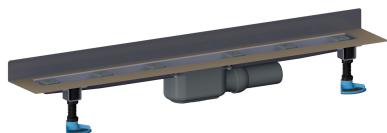

Duschrinne CeraLine Plan W 1000 mm, DN 50

Artikelnummer: 523167

GTIN: 4001636523167

Rabattgruppe: 8

Beschreibung:

Duschrinne CeraLine Plan W 1000 mm, DN 50

für die Montage an der Wand

mit einem Ablaufgehäuse, Ablaufstutzen DN 50 seitlich, mit Kugelgelenk, verstellbar von 0 – 15 Grad

Ausführung:

- schallentkoppelnde Montagefüße zur Höheneinstellung
- besonderer Flansch zum sicheren Anschluss an Verbundabdichtungen gemäß DIN 18534
- Geruchs- und Reinigungsverschluss, Sperrwasserhöhe 30 mm
- höhenverstellbare Justierschrauben
- Bauschutz
- Fliesenanschlag
- Rahmenklemmstück

Material:

Rinnenkörper Edelstahl 1.4301, Ablaufkörper Polypropylen, hochschlagfest

Mögliche Sonderausführungen für Duschrinnen CeraLine Plan W:

- Zwischenlängen bis 1200 mm
- Flanschaukantungen an bis zu 3 Seiten
- auch mit Wandabständen passend für Natursteinbeläge bestellbar

Bitte anfragen!

Längen 600 mm - 1100 mm geeignet für das Poresta® BFR 75 Universalrinnenboard!

Ablaufleistungen nach DIN EN 1253:

Nennweite	Produktnorm	Min. Ablaufleistung nach Norm	Anstauhöhe nach Norm	Ablaufleistung
DN 50	DIN EN 1253	0,80 l/s	20,00 mm	0,70 l/s