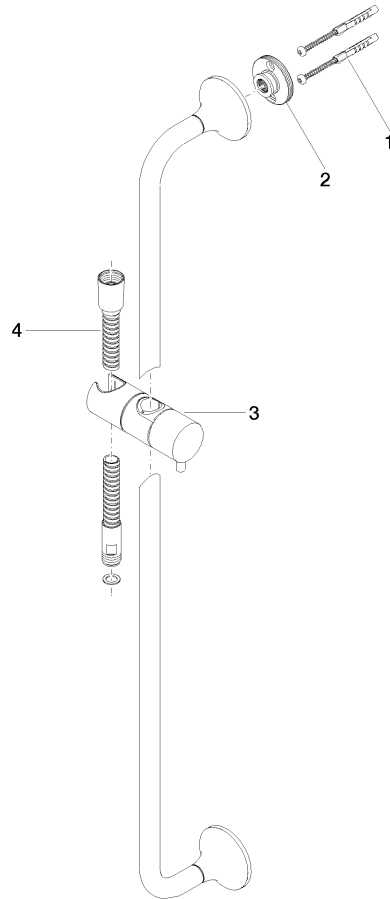

26 413 809 Produktversion ab 01.04.2024

- Wandrohr mit Schieber
- Rosette Ø 60 mm
- Stichmaß 800 mm
- Metallbrauseschlauch 1700 mm mit integriertem Verdrehschutz
- Brauseschlauchanschluss 3/8"
- Rohrdurchmesser 18 mm

Empfohlenes Zubehör

	<b>VAIA Wandanschlussbogen - Platin gebürstet</b>	28 450 809-06
--	---	---------------

Benötigtes Zubehör

	<b>Handbrause - Platin gebürstet</b>	28 016 979-06
---	--------------------------------------	---------------

Benötigtes Zubehör

	<b>Handbrause FlowReduce - Platin gebürstet</b>	28 016 979-06 0010
---	---	-----------------------

26 413 809 Produktversion ab 01.04.2024

mm [inches]

Codes & Standards

ASME A112.18.1	cUPC	Scottish Water Byelaws	UK Water Supply Regulations
----------------	------	---------------------------	--------------------------------

XP P 41-280

Zertifikate

ACS_20 ACC LY	WRAS_2009	IAPMO_4976
---------------	-----------	------------

**Ersatzteilstückliste**

Nr.	Artikelnummer	Benennung	Verbaumenge	Lieferzeit
1	05 30 31 025 00 90	Befestigung Schraube Halbrundkopf 4,5 x 60 mm -	2,00	2
4	28 322 970-06	Metall-Brauseschlauch 1/2" x 3/8" x 1750 mm - Platin gebürstet	1,00	2
2	90 17 20 759 00 90	Halter Wandscheibe Ø 45 x 16 mm -	2,00	2
3	12 580 970-06	Schieber - Platin gebürstet	1,00	10