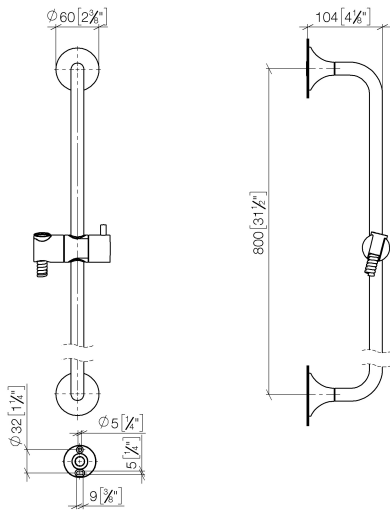

26 413 809 Produktversion ab 01.04.2024

- Wandrohr mit Schieber
- Rosette Ø 60 mm
- Stichmaß 800 mm
- Metallbrauseschlauch 1700 mm mit integriertem Verdrehschutz
- Brauseschlauchanschluss 3/8"
- Rohrdurchmesser 18 mm

Empfohlenes Zubehör

	<b>VAIA Wandanschlussbogen - Platin gebürstet</b>	28 450 809-06
--	---	---------------

Benötigtes Zubehör

	<b>Handbrause - Platin gebürstet</b>	28 016 979-06
---	--------------------------------------	---------------

Benötigtes Zubehör

	<b>Handbrause FlowReduce - Platin gebürstet</b>	28 016 979-06 0010
---	---	-----------------------

26 413 809 Produktversion ab 01.04.2024

mm [inches]

Codes & Standards

ASME A112.18.1	cUPC	Scottish Water Byelaws	UK Water Supply Regulations
----------------	------	---------------------------	--------------------------------

XP P 41-280

Zertifikate

ACS_20 ACC LY	WRAS_2009	IAPMO_4976
---------------	-----------	------------

**Ersatzteilstückliste**

Nr.	Artikelnummer	Benennung	Verbaumenge	Lieferzeit
1	05 30 31 025 00 90	Befestigung Schraube Halbrundkopf 4,5 x 60 mm -	2,00	2
4	28 322 970-06	Metall-Brauseschlauch 1/2" x 3/8" x 1750 mm - Platin gebürstet	1,00	2
2	90 17 20 759 00 90	Halter Wandscheibe Ø 45 x 16 mm -	2,00	2
3	12 580 970-06	Schieber - Platin gebürstet	1,00	10