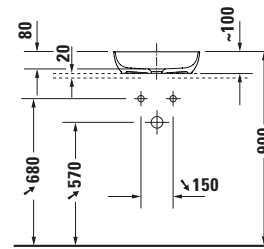

Sivida # 268021FG00

Design by Philippe Starck

Aufsatzbecken mit Konsole

Basis Angaben

Langbezeichnung	Duravit Sivida Aufsatzbecken mit Konsole Blassgrün Matt – 268021FG00

Spezifikationen

Keramik	
Innenfarbe Keramik	Blassgrün
Aussenfarbe Keramik	Weiß
Glanzgrad Keramik Innen	Matt
Glanzgrad Keramik Außen	Seidenmatt
Material Keramik	Mineralguss
Konsole	
Material Konsole	Mineralguss

Logistik

Artikelgewicht	43,5 kg

Passende Produkte

Passende Artikel	
	Schaftventil # 005024 Universal
Set Artikel	
	Aufsatzbecken # 266001FG00 Sivida