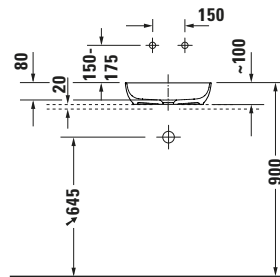

Sivida # 268021FG00

Design by Philippe Starck

Aufsatzbecken mit Konsole

Basis Angaben

Langbezeichnung	Duravit Sivida Aufsatzbecken mit Konsole Blassgrün Matt – 268021FG00

Spezifikationen

Keramik	
Innenfarbe Keramik	Blassgrün
Aussenfarbe Keramik	Weiß
Glanzgrad Keramik Innen	Matt
Glanzgrad Keramik Außen	Seidenmatt
Material Keramik	Mineralguss
Konsole	
Material Konsole	Mineralguss

Logistik

Artikelgewicht	43,5 kg

Passende Produkte

Passende Artikel	
	Schaftventil # 005024 Universal
Set Artikel	
	Aufsatzbecken # 266001FG00 Sivida