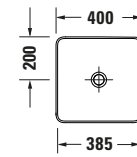

Sivida # 268021FG00

Design by Philippe Starck

Aufsatzbecken mit Konsole

Basis Angaben

Langbezeichnung	Duravit Sivida Aufsatzbecken mit Konsole Blassgrün Matt – 268021FG00
-----------------	--

Spezifikationen