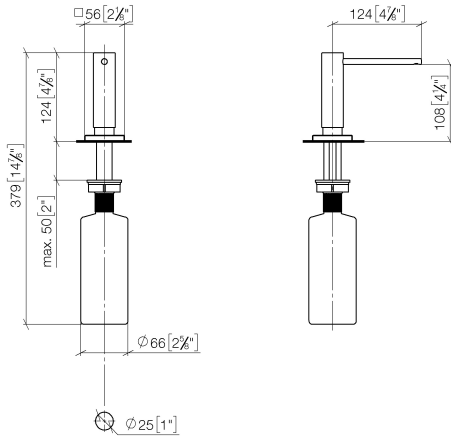

82 439 970 Produktversion ab 01.04.2025

- Ausladung 124 mm
- 500 ml Flaschenvolumen
- von oben befüllbar
- schwenkbarer Pumpenkopf
- Höhe 124 mm
- Bohrungsdurchmesser 25 mm
- Einzelrosette 55 x 55 mm

Passt zu LOT

82 439 970 Produktversion ab 01.04.2025

mm [inches]

82 439 970 Produktversion ab 01.04.2025

Ersatzteile für die
anderen
Oberflächenvarianten
finden Sie hier:
Chrom

Ersatzteilstückliste

Nr.	Artikelnummer	Benennung	Verbaumenge	Lieferzeit
3	08 10 10 624 90	Scheibe Ø 46,5 x 37 x 1 mm -	1,00	2
7	08 10 10 517 90	Mutter Schaft-Spender 45 x 45 x 15 mm -	1,00	2
1	90 10 10 538 00-46	Spender Kopf kpl. Einbauvariante mit Rosette - Champagne gebürstet (22kt Gold)	1,00	50
2	08 27 97 505-46	Rosette 55 x 55 x 9 mm - Champagne gebürstet (22kt Gold)	1,00	30
5	08 10 10 527 90	Schaft Mit Druckbetätigung für zwei Verbraucher M24 x 1,25 x 99 mm -	1,00	2
4	09 14 10 151 90	O-Ring 23 x 1 mm -	1,00	2
8	90 10 10 603 00 90	Flasche für Einbau-Spender 500 ml -	1,00	2
6	09 14 05 014 90	Dichtung NBR 70 48,0 x 27,0 x 3,0 mm -	1,00	2