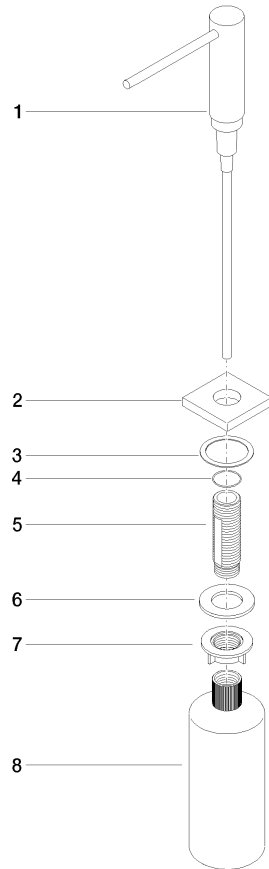

82 439 970 Produktversion ab 01.04.2025

- Ausladung 124 mm
- 500 ml Flaschenvolumen
- von oben befüllbar
- schwenkbarer Pumpenkopf
- Höhe 124 mm
- Bohrungsdurchmesser 25 mm
- Einzelrosette 55 x 55 mm

Passt zu LOT

	Champagne gebürstet (22kt Gold)	82 439 970-46
	Chrom	82 439 970-00
	Platin gebürstet	82 439 970-06
	Platin	82 439 970-08
	Messing (23kt Gold) gebürstet	82 439 970-09
	Dark Brass matt	82 439 970-16
	Dark Bronze matt	82 439 970-17
	Dark Chrome	82 439 970-19
	Messing gebürstet (23kt Gold)	82 439 970-28
	Bronze gebürstet	82 439 970-42
	Champagne (22kt Gold)	82 439 970-47
	Cyprum	82 439 970-49
	Chrom gebürstet (Edelstahl-Look)	82 439 970-93
	Dark Platinum gebürstet	82 439 970-99

82 439 970 Produktversion ab 01.04.2025

mm [inches]

82 439 970 Produktversion ab 01.04.2025

Ersatzteile für die
anderen
Oberflächenvarianten
finden Sie hier:
Chrom

Ersatzteilstückliste

Nr.	Artikelnummer	Benennung	Verbaumenge	Lieferzeit
3	08 10 10 624 90	Scheibe Ø 46,5 x 37 x 1 mm -	1,00	2
7	08 10 10 517 90	Mutter Schaft-Spender 45 x 45 x 15 mm -	1,00	2
1	90 10 10 538 00-46	Spender Kopf kpl. Einbauvariante mit Rosette - Champagne gebürstet (22kt Gold)	1,00	50
2	08 27 97 505-46	Rosette 55 x 55 x 9 mm - Champagne gebürstet (22kt Gold)	1,00	30
5	08 10 10 527 90	Schaft Mit Druckbetätigung für zwei Verbraucher M24 x 1,25 x 99 mm -	1,00	2
4	09 14 10 151 90	O-Ring 23 x 1 mm -	1,00	2
8	90 10 10 603 00 90	Flasche für Einbau-Spender 500 ml -	1,00	2
6	09 14 05 014 90	Dichtung NBR 70 48,0 x 27,0 x 3,0 mm -	1,00	2