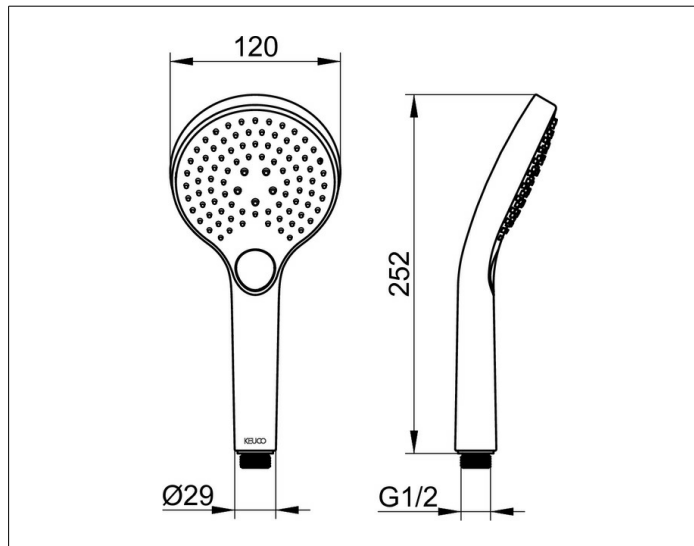

IXMO

59580370300 Handbrause

**PRODUKT**

**ZEICHNUNG**

**PRODUKTBESCHREIBUNG**

mit Antikalk-System  
 3 Strahlarten:  
 Normal-, Soft-, Massagestrahl  
 für Durchlauferhitzer geeignet  
 Durchflussmenge begrenzt auf 12 l/min.

**OBERFLÄCHE**

schwarz matt

**AUSSCHREIBUNGSTEXT**

KEUCO Handbrause 59580 370300  
 In Oberfläche Schwarz-Matt  
 in ästhetischem, funktionalem Design,  
 verfügt über drei Strahlarten:  
 Normal-, Soft- und Massagestrahl,  
 mit Antikalk-System,  
 Durchflussmenge auf 12 l/min. begrenzt  
 Anschlussart: G 1/2  
 auch für Durchlauferhitzer geeignet