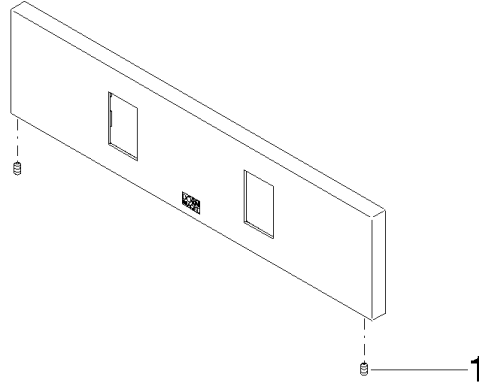

WaterFan Rosette 240 x 60 x 9 mm - Champagne gebürstet (22kt Gold)

ERSATZTEILE

90 27 99 002 00

WaterFan Rosette 240 x 60 x 9 mm - Champagne gebürstet (22kt Gold)

ERSATZTEILE

90 27 99 002 00

90 27 99 002 00

Ersatzteile für die
anderen
Oberflächenvarianten
finden Sie hier:
Chrom

Ersatzteilstückliste

Nr.	Artikelnummer	Benennung	Verbaumenge	Lieferzeit
1	09 31 11 081 90	Befestigung Gewindestift mit Innensechskant mit Ringschneide M3 x 6 mm -	2,00	2