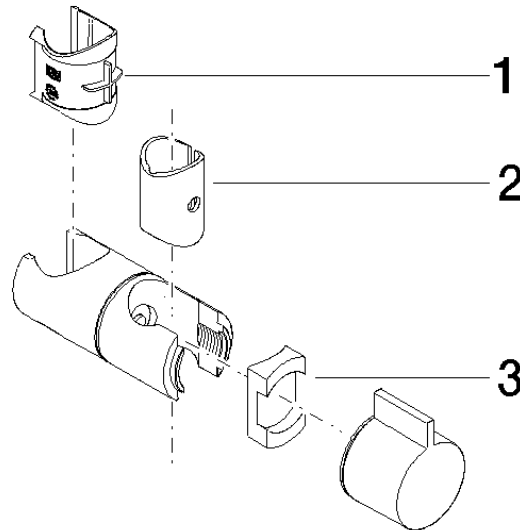

Schieber für Brausegarnituren Ø 18 mm - Platin gebürstet

ERSATZTEILE

05 30 12 500 02

Schieber für Brausegarnituren Ø 18 mm - Platin gebürstet

ERSATZTEILE

05 30 12 500 02

05 30 12 500 02

Ersatzteile für die  
anderen  
Oberflächenvarianten  
finden Sie hier:  
Chrom

### Ersatzteilstückliste

Nr.	Artikelnummer	Benennung	Verbaumenge	Lieferzeit
3	08 18 40 514 90	Einsatz für Duschgarnitur 20 x 30 x 10 mm -	1,00	2
2	08 18 40 515 90	Hülse 20 x 35 x 20 mm -	1,00	2
1	09 12 12 212 90	Steckhülse für Handbrause 25,08 x 33 x 26,04 mm -	1,00	2