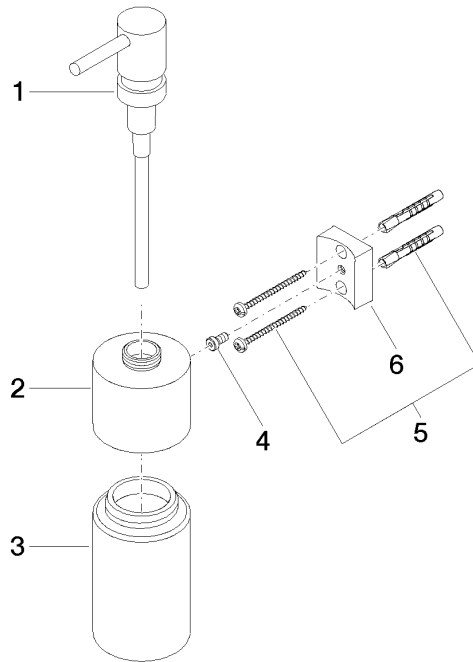

83 435 970 Produktversion ab 01.10.2023

- Flasche aus Kristallglas, matt
- Breite 60 mm
- Höhe 200 mm
- 250 ml Flaschenvolumen
- Ausladung 96 mm

	Schwarz matt	83 435 970-33
	Chrom	83 435 970-00
	Platin gebürstet	83 435 970-06
	Platin	83 435 970-08
	Weiß matt	83 435 970-10
	Dark Brass matt	83 435 970-16
	Dark Bronze matt	83 435 970-17
	Dark Chrome	83 435 970-19
	Light Gold	83 435 970-26
	Light Gold gebürstet	83 435 970-27
	Messing gebürstet (23kt Gold)	83 435 970-28
	Bronze gebürstet	83 435 970-42
	Champagne gebürstet (22kt Gold)	83 435 970-46
	Champagne (22kt Gold)	83 435 970-47
	Cyprum	83 435 970-49
	Chrom gebürstet	83 435 970-93
	Dark Platinum gebürstet	83 435 970-99

83 435 970 Produktversion ab 01.10.2023

mm [inches]

83 435 970 Produktversion ab 01.10.2023

Ersatzteile für die
anderen
Oberflächenvarianten
finden Sie hier:
Chrom

Ersatzteilstückliste

Nr.	Artikelnummer	Benennung	Verbaumenge	Lieferzeit
2	90 10 10 525 00-33	Spender Aufnahme, Wand Ø 60 x 49 mm - Schwarz matt	1,00	-
Ersatzteil nicht mehr bestellbar, bitte bestellen Sie den Nachfolgeartikel				
6	08 10 10 530-33	Halter für Glashalter + Spender 40 x 34 x 15 mm - Schwarz matt	1,00	30
5	05 30 31 025 00 90	Befestigung Schraube Halbrundkopf 4,5 x 60 mm -	1,00	2
4	09 30 30 093 90	Befestigung Zylinderschraube mit Innensechskant mit niedrigem Kopf, ohne Schlüsselführung M5 x 10 mm -	1,00	2
3	90 90 04 001 00 82	Flasche für Lotionsspender -	1,00	2
1	90 10 10 535 00-33	Lotionsspender - Schwarz matt	1,00	50