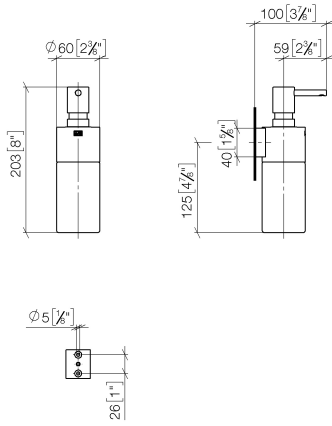

83 435 970 Produktversion ab 01.10.2023

- Flasche aus Kristallglas, matt
- Breite 60 mm
- Höhe 200 mm
- 250 ml Flaschenvolumen
- Ausladung 96 mm

	Schwarz matt	83 435 970-33
	Chrom	83 435 970-00
	Platin gebürstet	83 435 970-06
	Platin	83 435 970-08
	Weiß matt	83 435 970-10
	Dark Brass matt	83 435 970-16
	Dark Bronze matt	83 435 970-17
	Dark Chrome	83 435 970-19
	Light Gold	83 435 970-26
	Light Gold gebürstet	83 435 970-27
	Messing gebürstet (23kt Gold)	83 435 970-28
	Bronze gebürstet	83 435 970-42
	Champagne gebürstet (22kt Gold)	83 435 970-46
	Champagne (22kt Gold)	83 435 970-47
	Cyprum	83 435 970-49
	Chrom gebürstet	83 435 970-93
	Dark Platinum gebürstet	83 435 970-99

83 435 970 Produktversion ab 01.10.2023

mm [inches]

83 435 970 Produktversion ab 01.10.2023

Ersatzteile für die
anderen
Oberflächenvarianten
finden Sie hier:
Chrom

Ersatzteilstückliste

Nr.	Artikelnummer	Benennung	Verbaumenge	Lieferzeit
2	90 10 10 525 00-33	Spender Aufnahme, Wand Ø 60 x 49 mm - Schwarz matt	1,00	-
Ersatzteil nicht mehr bestellbar, bitte bestellen Sie den Nachfolgeartikel				
6	08 10 10 530-33	Halter für Glashalter + Spender 40 x 34 x 15 mm - Schwarz matt	1,00	30
5	05 30 31 025 00 90	Befestigung Schraube Halbrundkopf 4,5 x 60 mm -	1,00	2
4	09 30 30 093 90	Befestigung Zylinderschraube mit Innensechskant mit niedrigem Kopf, ohne Schlüsselführung M5 x 10 mm -	1,00	2
3	90 90 04 001 00 82	Flasche für Lotionsspender -	1,00	2
1	90 10 10 535 00-33	Lotionsspender - Schwarz matt	1,00	50