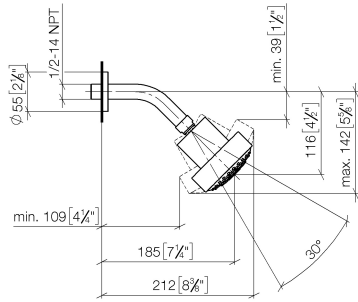

28 508 979 Produktversion ab 01.06.2024

- Ausladung 200 mm
- Kugelgelenk 30° schwenkbar
- Dreifach verstellbar: COMPACT RAIN, COMPACT SOFT FLOW, COMPACT AQUAPRESSURE FLOW, Durchfluss max. 9 l/min (bei 3 Bar)
- Funktion ab: 7 l/min
- mit Antikalk-System
- Brausekopf Ø 92 mm
- Rosette Ø 55 mm
- Anschluss 1/2"

	Schwarz matt	28 508 979-33
	Chrom	28 508 979-00
	Chrom	28 508 979-00 0010
	chrom gebürstet (04)	28 508 979-04
	Platin gebürstet	28 508 979-06
	Platin gebürstet	28 508 979-06 0010
	Platin	28 508 979-08
	Platin	28 508 979-08 0010
	Weiß matt	28 508 979-10
	Weiß matt	28 508 979-10 0010
	Dark Brass matt	28 508 979-16
	Dark Bronze matt	28 508 979-17
	Dark Chrome	28 508 979-19
	Dark Chrome	28 508 979-19 0010
	Light Gold	28 508 979-26 0010
	Light Gold	28 508 979-26
	Light Gold gebürstet	28 508 979-27 0010
	Light Gold gebürstet	28 508 979-27
	Messing gebürstet (23kt Gold)	28 508 979-28
	Messing gebürstet (23kt Gold)	28 508 979-28 0010
	Schwarz matt	28 508 979-33 0010
	Bronze gebürstet	28 508 979-42 0010
	Bronze gebürstet	28 508 979-42
	Champagne gebürstet (22kt Gold)	28 508 979-46 0010
	Champagne gebürstet (22kt Gold)	28 508 979-46
	Champagne (22kt Gold)	28 508 979-47

	Champagne (22kt Gold)	28 508 979-47 0010
	Chrom gebürstet	28 508 979-93
	Chrom gebürstet	28 508 979-93 0010
	Dark Platinum gebürstet	28 508 979-99
	Dark Platinum gebürstet	28 508 979-99 0010

28 508 979 Produktversion ab 01.06.2024

mm [inches]

Durchflussdiagramm

28 508 979 Produktversion ab 01.06.2024

Ersatzteile für die
anderen
Oberflächenvarianten
finden Sie hier:
Chrom

Ersatzteilstückliste

Nr.	Artikelnummer	Benennung	Verbaumenge	Lieferzeit
1	09 27 22 003-33	Rosette Ø 55 x Ø 22 x 9 mm - Schwarz matt	1,00	30
3	09 11 03 011-33	Anschluss 140 x 65 x 21 mm - Schwarz matt	1,00	30
4	04 12 11 110 00-33	Brause Kopfbrause 93 x 113 x 100 mm - Schwarz matt	1,00	-
Ersatzteil nicht mehr bestellbar, bitte bestellen Sie den Nachfolgeartikel				
2	90 14 10 026 00 90	O-Ring 20,5 x 3,5 mm -	1,00	2