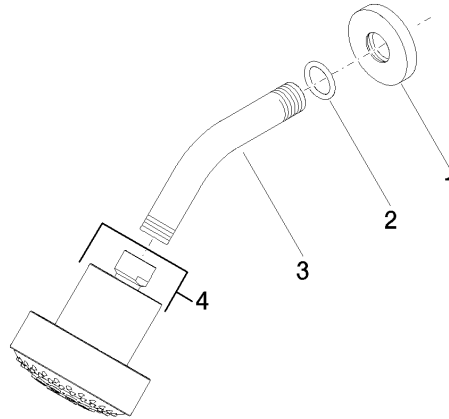

28 508 979 Produktversion ab 01.06.2024

- Ausladung 200 mm
- Kugelgelenk 30° schwenkbar
- Dreifach verstellbar: COMPACT RAIN, COMPACT SOFT FLOW, COMPACT AQUAPRESSURE FLOW, Durchfluss max. 9 l/min (bei 3 Bar)
- Funktion ab: 7 l/min
- mit Antikalk-System
- Brausekopf Ø 92 mm
- Rosette Ø 55 mm
- Anschluss 1/2"

mm [inches]

Durchflussdiagramm

28 508 979 Produktversion ab 01.06.2024

Ersatzteile für die
anderen
Oberflächenvarianten
finden Sie hier:
Chrom

Ersatzteilstückliste

Nr.	Artikelnummer	Benennung	Verbaumenge	Lieferzeit
1	09 27 22 003-33	Rosette Ø 55 x Ø 22 x 9 mm - Schwarz matt	1,00	30
3	09 11 03 011-33	Anschluss 140 x 65 x 21 mm - Schwarz matt	1,00	30
4	04 12 11 110 00-33	Brause Kopfbrause 93 x 113 x 100 mm - Schwarz matt	1,00	-
Ersatzteil nicht mehr bestellbar, bitte bestellen Sie den Nachfolgeartikel				
2	90 14 10 026 00 90	O-Ring 20,5 x 3,5 mm -	1,00	2