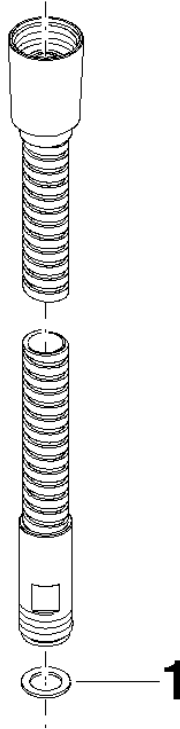

28 322 970 Produktversion ab 01.04.2024

	Weiß matt	28 322 970-10
	Chrom	28 322 970-00
	Gold (23,9kt)	28 322 970-01
	bronze	28 322 970-02
	chrom gebürstet (04)	28 322 970-04
	chrom edelmatt	28 322 970-05
	Platin gebürstet	28 322 970-06
	Platin	28 322 970-08
	Messing (23kt Gold)	28 322 970-09
	weiß	28 322 970-12
	schwarz	28 322 970-13
	Gold gebürstet (23,9kt)	28 322 970-14
	rot (15)	28 322 970-15
	Dark Brass matt	28 322 970-16
	Dark Bronze matt	28 322 970-17
	Dark Chrome	28 322 970-19
	Light Gold	28 322 970-26
	Light Gold gebürstet	28 322 970-27
	Messing gebürstet (23kt Gold)	28 322 970-28
	Rot	28 322 970-29
	Orange	28 322 970-30
	Schwarz matt	28 322 970-33
	Platin / Platin gebürstet	28 322 970-36
	chrom satin	28 322 970-41
	Bronze gebürstet	28 322 970-42
	Champagne gebürstet (22kt Gold)	28 322 970-46
	Champagne (22kt Gold)	28 322 970-47

	Cyprum	28 322 970-49
	cyprum matt	28 322 970-56
	Chrom gebürstet	28 322 970-93
	Dark Platinum gebürstet	28 322 970-99

Metall-Brauseschlauch 1/2" x 3/8" x 1750 mm - Weiß matt

SERIENNEUTRAL

28 322 970 Produktversion ab 01.04.2024

Codes & Standards

Scottish Water Byelaws	UK Water Supply Regulations	XP P 41-280
---------------------------	--------------------------------	-------------

Zertifikate

ACS_20 ACC LY	WRAS_2009
---------------	-----------

28 322 970 Produktversion ab 01.04.2024

Ersatzteile für die
anderen
Oberflächenvarianten
finden Sie hier:
Chrom

Ersatzteilstückliste

Nr.	Artikelnummer	Benennung	Verbaumenge	Lieferzeit
1	90 14 20 026 00 90	Dichtung 14 x 8 x 2 mm Centellen WS 3820 -	1,00	2