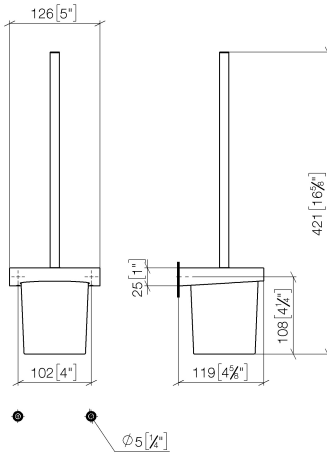

## Toiletten-Bürstengarnitur Wandmodell - Schwarz matt

SERIENNEUTRAL

83 900 969

- Glas aus Kristallglas
- Bürstenkopf, mattschwarz
- Breite 126 mm
- Höhe 421 mm
- Ausladung 119 mm

	Schwarz matt	83 900 969-33
	Chrom	83 900 969-00

## Toiletten-Bürstengarnitur Wandmodell - Schwarz matt

SERIENNEUTRAL

83 900 969

mm [inches]

### Ersatzteilstückliste

Nr.	Artikelnummer	Benennung	Verbaumenge	Lieferzeit
7	08 17 73 508-33	Halter für Toilettenbürstengarnitur 120 x 60 x 130 mm - Schwarz matt	2,00	-
Ersatzteil nicht mehr bestellbar, bitte bestellen Sie den Nachfolgeartikel				
1	90 20 97 507 00-33	Bürstengriff - Schwarz matt	1,00	30
4	08 17 97 506-33	Halter 126 x 26 x 120 mm - Schwarz matt	1,00	30
6	05 17 20 726 02 90	Befestigungssatz -	2,00	2
2	90 18 50 601 00 90	Bürstenkopf , mattschwarz -	1,00	2
3	90 90 04 008 00 82	Glaseinsatz , matt -	1,00	2
5	90 31 11 030 00 90	Befestigung Gewindestift mit Innensechskant mit Ringschneide M5 x 5 mm -	2,00	2