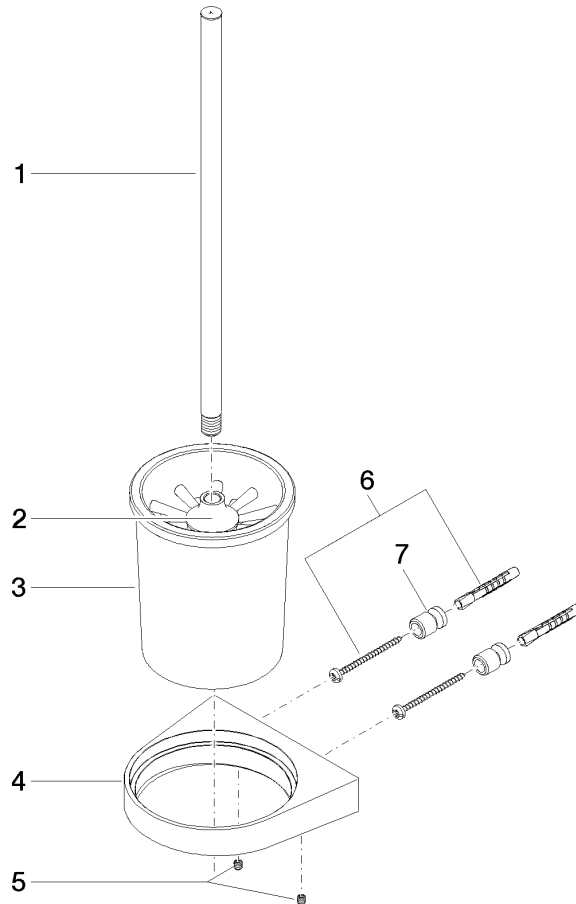

## Toiletten-Bürstengarnitur Wandmodell - Schwarz matt

SERIENNEUTRAL

83 900 969

- Glas aus Kristallglas
- Bürstenkopf, mattschwarz
- Breite 126 mm
- Höhe 421 mm
- Ausladung 119 mm

	Schwarz matt	83 900 969-33
	Chrom	83 900 969-00

## Toiletten-Bürstengarnitur Wandmodell - Schwarz matt

SERIENNEUTRAL

83 900 969

mm [inches]

### Ersatzteilstückliste

Nr.	Artikelnummer	Benennung	Verbaumenge	Lieferzeit
7	08 17 73 508-33	Halter für Toilettenbürstengarnitur 120 x 60 x 130 mm - Schwarz matt	2,00	-
Ersatzteil nicht mehr bestellbar, bitte bestellen Sie den Nachfolgeartikel				
1	90 20 97 507 00-33	Bürstengriff - Schwarz matt	1,00	30
4	08 17 97 506-33	Halter 126 x 26 x 120 mm - Schwarz matt	1,00	30
6	05 17 20 726 02 90	Befestigungssatz -	2,00	2
2	90 18 50 601 00 90	Bürstenkopf , mattschwarz -	1,00	2
3	90 90 04 008 00 82	Glaseinsatz , matt -	1,00	2
5	90 31 11 030 00 90	Befestigung Gewindestift mit Innensechskant mit Ringschneide M5 x 5 mm -	2,00	2