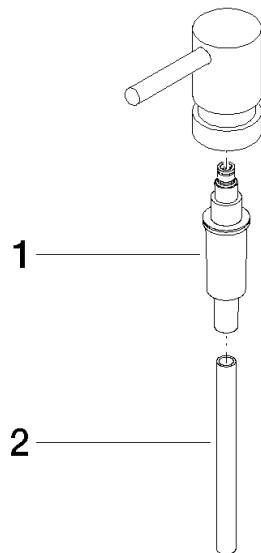

90 10 10 535 00

	Weiß matt	90 10 10 535 00-10
	Chrom	90 10 10 535 00-00
	chrom gebürstet (04)	90 10 10 535 00-04
	Platin gebürstet	90 10 10 535 00-06
	Platin	90 10 10 535 00-08
	Messing (23kt Gold)	90 10 10 535 00-09
	Light Gold	90 10 10 535 00-26
	Light Gold gebürstet	90 10 10 535 00-27
	Messing gebürstet (23kt Gold)	90 10 10 535 00-28
	Schwarz matt	90 10 10 535 00-33
	Dark Brass gebürstet	90 10 10 535 00-39
	Bronze gebürstet	90 10 10 535 00-42
	Champagne gebürstet (22kt Gold)	90 10 10 535 00-46
	Champagne (22kt Gold)	90 10 10 535 00-47
	Cyprum	90 10 10 535 00-49
	Chrom gebürstet	90 10 10 535 00-93
	Dark Platinum gebürstet	90 10 10 535 00-99

Lotionspender - Weiß matt

ERSATZTEILE

90 10 10 535 00

Lotionspender - Weiß matt

ERSATZTEILE

90 10 10 535 00

90 10 10 535 00

Ersatzteile für die
anderen
Oberflächenvarianten
finden Sie hier:
Chrom

Ersatzteilstückliste

Nr.	Artikelnummer	Benennung	Verbaumenge	Lieferzeit
2	08 10 10 499 90	Tauchrohr für Lotionspender Ø 8 x 1 x 100 mm -	1,00	2
1	90 10 10 500 00 90	Pumpe	1,00	20