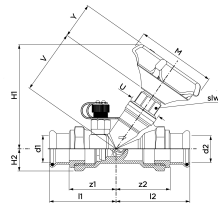

VSH XPress ProFlow statisches Strangregulierventil FODRV i/i 15 (DN15) ULF

Das PS1260 VSH XPress ProFlow statisches Strangregulierventil mit M-Profil pressanschlüssen ist ein abschließbares Strangregulierventil mit fester Messplatte (FODRV). Die feste Messplatte bietet eine schnelle und genaue Messung mit einem festen Kv-Wert, während welche das robuste Handrad einfach zu bedienen ist. Die numerische Anzeige und die "Memory-Stop" sorgen für eine optimale Anpassung an den gewünschten Durchfluss. Die Strangregulierventile PS1260 sind unterteil des VSH XPress Systems and sind in den Größen 15-54 erhältlich.

Produktanwendung:

Trinkwasser, Heizung, Kühlung

Nummer 126610

Type PS1260

Produkteigenschaften

Werkstoff des Gehäuses	Messing	Rohraußendurchmesser	15 Millimeter
Werkstoff des Gehäuses	Bronze	Max. Mediumtemperatur (Dauerbetrieb)	110 Grad Celsius
Werkstoffgüte	CuZn38As	Max. Betriebsdruck	16 Bar
Oberflächenschutz	unbehandelt	Max. Arbeitsdruck	16 Bar
Nenndurchmesser	DN 15	Min. Mediumtemperatur (Dauerbetrieb)	30 Grad Celsius
Anschluss 1	Pressmuffe	Mediumtemperatur (Dauerbetrieb)	30 110 Grad Celsius
Mit Kupplungsanschluss 1	✓	Kv-Wert	0,03 0,27
Anschluss 2	Pressmuffe	Kvs-Wert	0,25
Mit Kupplungsanschluss 2	✓	Länge Anschluss 1	60,2 Millimeter
Druckstufe Artikel	PN 16	Arbeitslänge Anschluss 1	40,2 Millimeter
Druckstufe Flansch	PN 16	Länge Anschluss 2	62,2 Millimeter
Geeignet für Trinkwasser	✓	Winkel Spindel	55 Grad
Geeignet für Warmwasser	✓	Arbeitslänge Anschluss 2	42,2 Millimeter
Geeignet für Heizungswasser	✓	Bedienhöhe	38 Millimeter
Voreinstellung plombier-/blockierbar	✓	Durchmesser Handrad	90 Millimeter
Geeignet für Handbedienung	✓	Winkel der Spindel	55 Grad
Motorgesteuert	✗		
Thermostatisch	✗		
Mit Entleerungsventil	✗		
Mit Thermometer	✗		
Mit Standanzeiger	✓		
Mit Messnippel	✓		
Mit verlängerten Messnippeln	✗		
Mit Messanschluss	✓		