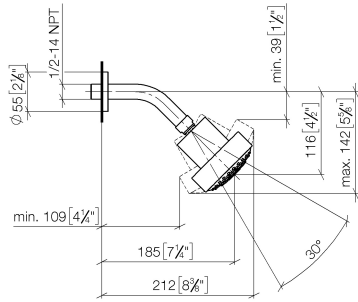

28 508 979 Produktversion ab 01.06.2024

- Ausladung 200 mm
- Kugelgelenk 30° schwenkbar
- Dreifach verstellbar: COMPACT RAIN, COMPACT SOFT FLOW, COMPACT AQUAPRESSURE FLOW, Durchfluss max. 9 l/min (bei 3 Bar)
- Funktion ab: 7 l/min
- mit Antikalk-System
- Brausekopf Ø 92 mm
- Rosette Ø 55 mm
- Anschluss 1/2"

Empfohlenes Zubehör

**UP-Wandwinkel -** 35 085 970 90

- Min. Einbautiefe 90 mm
- Max. Einbautiefe 163 mm

28 508 979 Produktversion ab 01.06.2024

mm [inches]

**Durchflussdiagramm**

## Ersatzteilstückliste

Nr.	Artikelnummer	Benennung	Verbaumenge	Lieferzeit
4	04 12 11 110 00-10	Brause Kopfbrause 93 x 113 x 100 mm - Weiß matt	1,00	60
1	09 27 22 003-10	Rosette Ø 55 x Ø 22 x 9 mm - Weiß matt	1,00	60
2	90 14 10 026 00 90	O-Ring 20,5 x 3,5 mm -	1,00	2
3	09 11 03 011-10	Anschluss 140 x 65 x 21 mm - Weiß matt	1,00	60