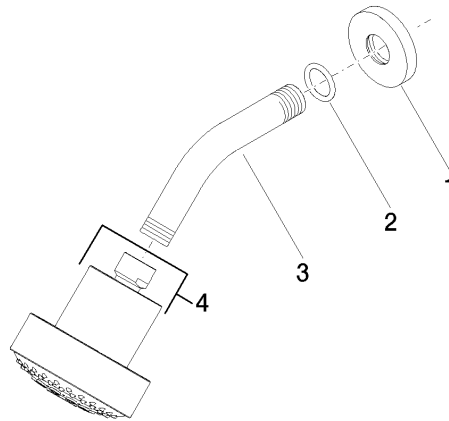

28 508 979 Produktversion ab 01.06.2024

- Ausladung 200 mm
- Kugelgelenk 30° schwenkbar
- Dreifach verstellbar: COMPACT RAIN, COMPACT SOFT FLOW, COMPACT AQUAPRESSURE FLOW, Durchfluss max. 9 l/min (bei 3 Bar)
- Funktion ab: 7 l/min
- mit Antikalk-System
- Brausekopf Ø 92 mm
- Rosette Ø 55 mm
- Anschluss 1/2"

Empfohlenes Zubehör

**UP-Wandwinkel -** 35 085 970 90

- Min. Einbautiefe 90 mm
- Max. Einbautiefe 163 mm

28 508 979 Produktversion ab 01.06.2024

mm [inches]

**Durchflussdiagramm**

## Ersatzteilstückliste

Nr.	Artikelnummer	Benennung	Verbaumenge	Lieferzeit
4	04 12 11 110 00-10	Brause Kopfbrause 93 x 113 x 100 mm - Weiß matt	1,00	60
1	09 27 22 003-10	Rosette Ø 55 x Ø 22 x 9 mm - Weiß matt	1,00	60
2	90 14 10 026 00 90	O-Ring 20,5 x 3,5 mm -	1,00	2
3	09 11 03 011-10	Anschluss 140 x 65 x 21 mm - Weiß matt	1,00	60