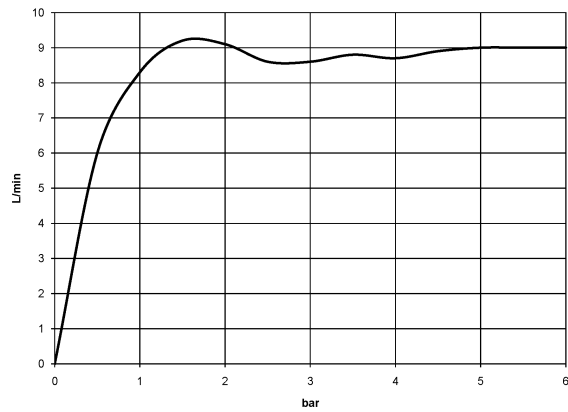

28 508 979 Produktversion ab 01.06.2024

- Ausladung 200 mm
- Kugelgelenk 30° schwenkbar
- Dreifach verstellbar: COMPACT RAIN, COMPACT SOFT FLOW, COMPACT AQUAPRESSURE FLOW, Durchfluss max. 9 l/min (bei 3 Bar)
- Funktion ab: 7 l/min
- mit Antikalk-System
- Brausekopf Ø 92 mm
- Rosette Ø 55 mm
- Anschluss 1/2"

Empfohlenes Zubehör

**UP-Wandwinkel -** 35 085 970 90

- Min. Einbautiefe 90 mm
- Max. Einbautiefe 163 mm

28 508 979 Produktversion ab 01.06.2024

mm [inches]

**Durchflussdiagramm**