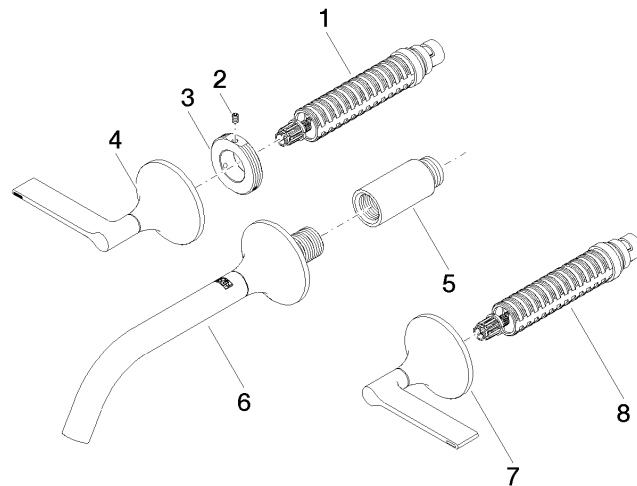

Benötigtes Zubehör

- UP-Wandbatterie , Auslauf mittig -** 35 700 970 90
- Min. Einbautiefe 85 mm
 - Max. Einbautiefe 145 mm

Benötigtes Zubehör

- UP-Wandbatterie , variable Positionierung -** 35 720 970 90
- Min. Einbautiefe 85 mm
 - Max. Einbautiefe 145 mm

Benötigtes Zubehör

- UP-Wandbatterie , Auslauf mittig -** 35 707 970 90
- Min. Einbautiefe 60 mm
 - Max. Einbautiefe 132 mm

Benötigtes Zubehör

- UP-Wandbatterie , variable Positionierung -** 35 712 970 90
- Min. Einbautiefe 53 mm
 - Max. Einbautiefe 124 mm

36 712 819 Produktversion ab 13.03.2017
mm [inches]

Durchflussdiagramm

Codes & Standards

DIN 4109

ISO 3822

Scottish Water
Byelaws

UK Water Supply
Regulations

Ü-Zeichen

VAIA Waschtisch-Wandbatterie ohne Ablaufgarnitur - Champagne gebürstet
(22kt Gold)

VAIA

36 712 819 Produktversion ab 13.03.2017

Zertifikate

LGA_29

WRAS_2312

Ersatzteilstückliste

Nr.	Artikelnummer	Benennung	Verbaumenge	Lieferzeit
4	90 20 80 013 00-46	Griff für Seitenventil Hot Hebel 113 x 68 x 60 mm - Champagne gebürstet (22kt Gold)	1,00	30
7	90 20 80 012 00-46	Griff für Seitenventil Cold Hebel 113 x 68 x 60 mm - Champagne gebürstet (22kt Gold)	1,00	30
5	09 24 03 081 10 90	Verlängerung 1/2" x 50 mm -	1,00	2
8	90 90 03 156 00 90	Oberteil , linksschließend 1/2" -	1,00	2
2	09 31 11 008 90	Befestigung Gewindestift mit Innensechskant M4 x 6 mm -	2,00	2
6	13 800 809-46	VAIA Waschtisch-Wand-Auslauf ohne Ablaufgarnitur - Champagne gebürstet (22kt Gold)	1,00	30
3	09 21 02 163 90	Befestigung Ø 42 x 18 mm -	2,00	2
1	90 90 03 157 00 90	Oberteil , rechtsschließend 1/2" -	1,00	2