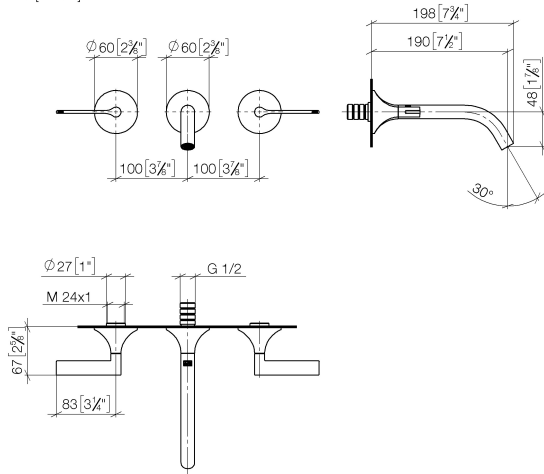

Benötigtes Zubehör

- UP-Wandbatterie , Auslauf mittig -** 35 700 970 90
- Min. Einbautiefe 85 mm
 - Max. Einbautiefe 145 mm

Benötigtes Zubehör

- UP-Wandbatterie , variable Positionierung -** 35 720 970 90
- Min. Einbautiefe 85 mm
 - Max. Einbautiefe 145 mm

Benötigtes Zubehör

- UP-Wandbatterie , Auslauf mittig -** 35 707 970 90
- Min. Einbautiefe 60 mm
 - Max. Einbautiefe 132 mm

Benötigtes Zubehör

- UP-Wandbatterie , variable Positionierung -** 35 712 970 90
- Min. Einbautiefe 53 mm
 - Max. Einbautiefe 124 mm

36 712 819 Produktversion ab 13.03.2017
mm [inches]

Durchflussdiagramm

Codes & Standards

DIN 4109

ISO 3822

Scottish Water
Byelaws

UK Water Supply
Regulations

Ü-Zeichen

VAIA Waschtisch-Wandbatterie ohne Ablaufgarnitur - Champagne gebürstet
(22kt Gold)

VAIA

36 712 819 Produktversion ab 13.03.2017

Zertifikate

LGA_29

WRAS_2312

Ersatzteilstückliste

Nr.	Artikelnummer	Benennung	Verbaumenge	Lieferzeit
4	90 20 80 013 00-46	Griff für Seitenventil Hot Hebel 113 x 68 x 60 mm - Champagne gebürstet (22kt Gold)	1,00	30
7	90 20 80 012 00-46	Griff für Seitenventil Cold Hebel 113 x 68 x 60 mm - Champagne gebürstet (22kt Gold)	1,00	30
5	09 24 03 081 10 90	Verlängerung 1/2" x 50 mm -	1,00	2
8	90 90 03 156 00 90	Oberteil , linksschließend 1/2" -	1,00	2
2	09 31 11 008 90	Befestigung Gewindestift mit Innensechskant M4 x 6 mm -	2,00	2
6	13 800 809-46	VAIA Waschtisch-Wand-Auslauf ohne Ablaufgarnitur - Champagne gebürstet (22kt Gold)	1,00	30
3	09 21 02 163 90	Befestigung Ø 42 x 18 mm -	2,00	2
1	90 90 03 157 00 90	Oberteil , rechtsschließend 1/2" -	1,00	2