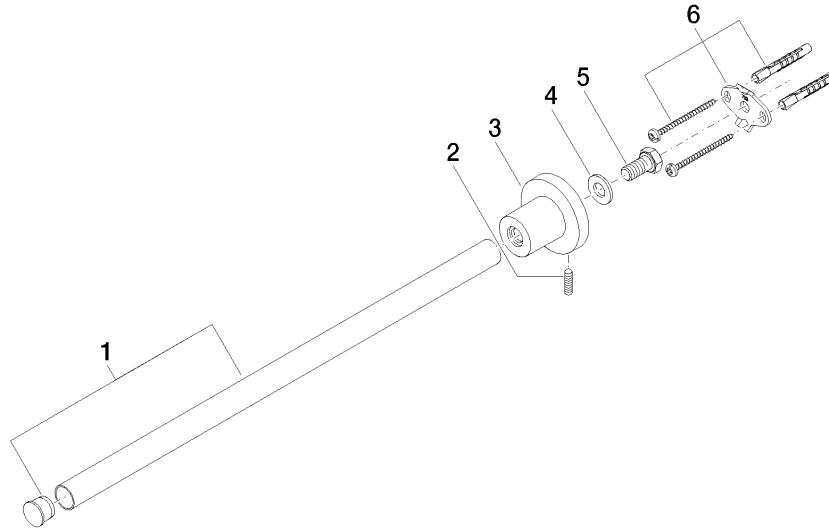

83 211 892 Produktversion ab 01.04.2024

- Rosette Ø 55 mm
- Ausladung 445 mm

	Weiß matt	83 211 892-10
	Chrom	83 211 892-00
	Platin gebürstet	83 211 892-06
	Platin	83 211 892-08
	Dark Brass matt	83 211 892-16
	Dark Bronze matt	83 211 892-17
	Dark Chrome	83 211 892-19
	Light Gold gebürstet	83 211 892-27
	Messing gebürstet (23kt Gold)	83 211 892-28
	Schwarz matt	83 211 892-33
	Bronze gebürstet	83 211 892-42
	Champagne gebürstet (22kt Gold)	83 211 892-46
	Champagne (22kt Gold)	83 211 892-47
	Chrom gebürstet	83 211 892-93
	Dark Platin gebürstet	83 211 892-99

83 211 892 Produktversion ab 01.04.2024

mm [inches]

83 211 892 Produktversion ab 01.04.2024

Ersatzteile für die
anderen
Oberflächenvarianten
finden Sie hier:
Chrom

Ersatzteilstückliste

Nr.	Artikelnummer	Benennung	Verbaumenge	Lieferzeit
2	04 31 11 113 00 90	Befestigung Gewindestift M5 x 12 mm -	1,00	2
4	09 30 11 046 90	Unterlegscheibe Ø 10,5 -	1,00	2
5	09 30 30 071 90	Befestigung Sechskantschraube mit Gewinde bis Kopf M10 x 20 mm -	1,00	2
3	08 17 89 505-10	Halter universal 60 x 100 x 60 mm - Weiß matt	1,00	60
6	05 17 20 739 00 90	Befestigungssatz 150 x 65 x 10 mm -	1,00	2
1	90 28 22 540 89-10	Halter Ø 18 x 403 mm - Weiß matt	1,00	60