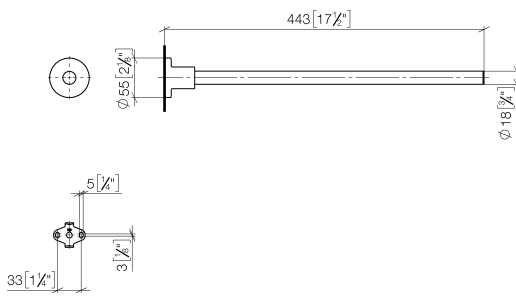

83 211 892 Produktversion ab 01.04.2024

- Rosette Ø 55 mm
- Ausladung 445 mm

	Weiß matt	83 211 892-10
	Chrom	83 211 892-00
	Platin gebürstet	83 211 892-06
	Platin	83 211 892-08
	Dark Brass matt	83 211 892-16
	Dark Bronze matt	83 211 892-17
	Dark Chrome	83 211 892-19
	Light Gold gebürstet	83 211 892-27
	Messing gebürstet (23kt Gold)	83 211 892-28
	Schwarz matt	83 211 892-33
	Bronze gebürstet	83 211 892-42
	Champagne gebürstet (22kt Gold)	83 211 892-46
	Champagne (22kt Gold)	83 211 892-47
	Chrom gebürstet	83 211 892-93
	Dark Platin gebürstet	83 211 892-99

83 211 892 Produktversion ab 01.04.2024

mm [inches]

83 211 892 Produktversion ab 01.04.2024

Ersatzteile für die
anderen
Oberflächenvarianten
finden Sie hier:
Chrom

Ersatzteilstückliste

Nr.	Artikelnummer	Benennung	Verbaumenge	Lieferzeit
2	04 31 11 113 00 90	Befestigung Gewindestift M5 x 12 mm -	1,00	2
4	09 30 11 046 90	Unterlegscheibe Ø 10,5 -	1,00	2
5	09 30 30 071 90	Befestigung Sechskantschraube mit Gewinde bis Kopf M10 x 20 mm -	1,00	2
3	08 17 89 505-10	Halter universal 60 x 100 x 60 mm - Weiß matt	1,00	60
6	05 17 20 739 00 90	Befestigungssatz 150 x 65 x 10 mm -	1,00	2
1	90 28 22 540 89-10	Halter Ø 18 x 403 mm - Weiß matt	1,00	60