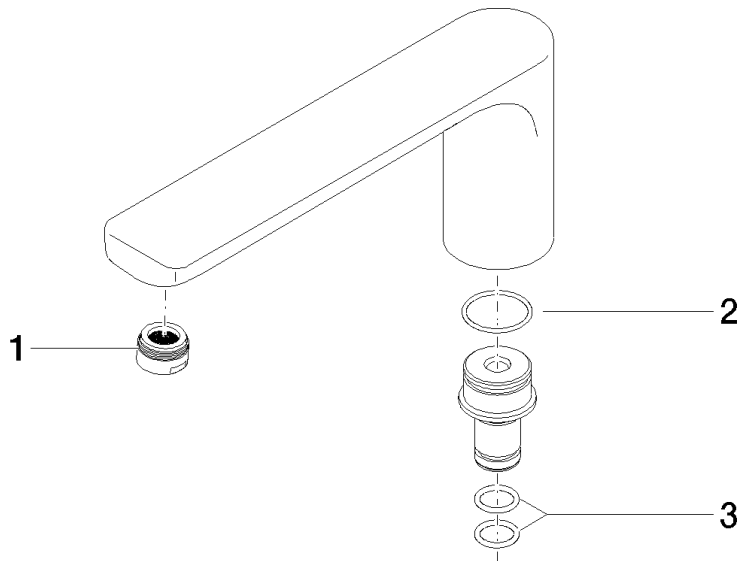

Auslauf 435 x 285 x 105 mm - Schwarz matt

ERSATZTEILE

90 19 96 031 00

	Schwarz matt	90 19 96 031 00-33
	Chrom	90 19 96 031 00-00

Auslauf 435 x 285 x 105 mm - Schwarz matt

ERSATZTEILE

90 19 96 031 00

Auslauf 435 x 285 x 105 mm - Schwarz matt

ERSATZTEILE

90 19 96 031 00

90 19 96 031 00

Ersatzteile für die
anderen
Oberflächenvarianten
finden Sie hier:
Chrom

Ersatzteilstückliste

Nr.	Artikelnummer	Benennung	Verbaumenge	Lieferzeit
1	90 23 01 118 00-33	Luftsprudler M24x1-AG - Schwarz matt	1,00	30
2	09 14 10 137 90	O-Ring EPDM 70 29,0 x 2,0 mm -	1,00	2
3	09 14 10 022 90	O-Ring EPDM 70 16,0 x 2,5 mm -	2,00	2