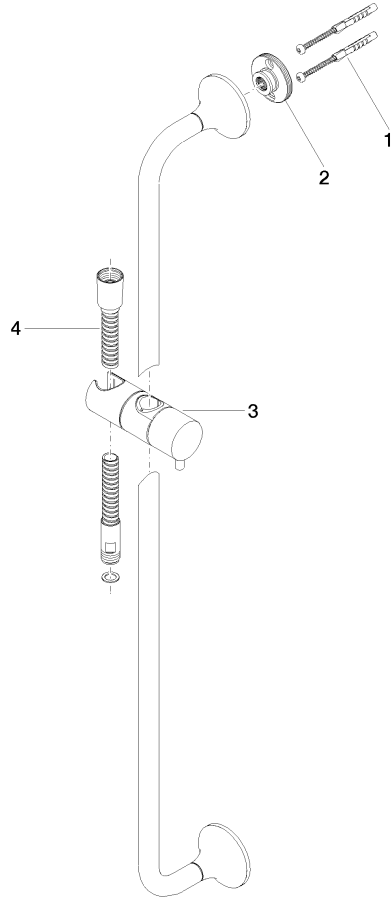

26 413 809 Produktversion ab 01.04.2024

- Wandrohr mit Schieber
- Rosette Ø 60 mm
- Stichmaß 800 mm
- Metallbrauseschlauch 1700 mm mit integriertem Verdrehschutz
- Brauseschlauchanschluss 3/8"
- Rohrdurchmesser 18 mm

	Handbrause FlowReduce - Light Gold gebürstet	28 012 979-27 0010
---	---	-----------------------

Benötigtes Zubehör

	SERIENNEUTRAL Handbrause FlowReduce - Light Gold gebürstet	28 025 979-27 0010
---	---	-----------------------

Benötigtes Zubehör

	SERIENNEUTRAL Handbrause FlowReduce - Light Gold gebürstet	28 027 979-27 0010
---	---	-----------------------

Benötigtes Zubehör

	Handbrause - Light Gold gebürstet	28 012 979-27
---	--	---------------

Benötigtes Zubehör

	Handbrause FlowReduce - Light Gold gebürstet	28 016 979-27 0010
---	---	-----------------------

26 413 809 Produktversion ab 01.04.2024

mm [inches]

Ersatzteilstückliste

Nr.	Artikelnummer	Benennung	Verbaumenge	Lieferzeit
2	90 17 20 759 00 90	Halter Wandscheibe Ø 45 x 16 mm -	2,00	2
3	12 580 970-27	Schieber - Light Gold gebürstet	1,00	30
4	28 322 970-27	Metall-Brauseschlauch 1/2" x 3/8" x 1750 mm - Light Gold gebürstet	1,00	30
1	05 30 31 025 00 90	Befestigung Schraube Halbrundkopf 4,5 x 60 mm -	2,00	2