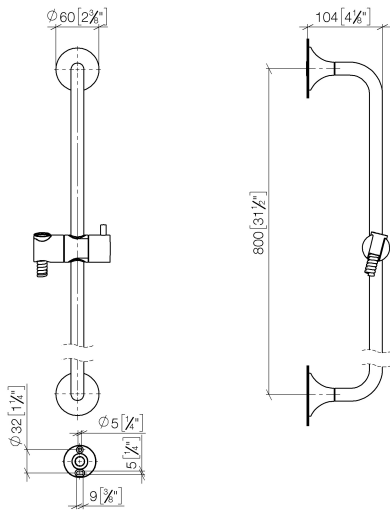

26 413 809 Produktversion ab 01.04.2024

- Wandrohr mit Schieber
- Rosette Ø 60 mm
- Stichmaß 800 mm
- Metallbrauseschlauch 1700 mm mit integriertem Verdrehschutz
- Brauseschlauchanschluss 3/8"
- Rohrdurchmesser 18 mm

26 413 809 Produktversion ab 01.04.2024

Empfohlenes Zubehör

	UP-Wandwinkel - •Min. Einbautiefe 90 mm •Max. Einbautiefe 163 mm	35 085 970 90
---	---	---------------

Benötigtes Zubehör

	Handbrause - Light Gold gebürstet	28 018 979-27
---	--	---------------

Benötigtes Zubehör

	SERIENNEUTRAL Handbrause FlowReduce - Light Gold gebürstet	28 027 979-27 0010
---	---	-----------------------

Benötigtes Zubehör

	Handbrause - Light Gold gebürstet	28 012 979-27
---	--	---------------

Benötigtes Zubehör

	Handbrause FlowReduce - Light Gold gebürstet	28 016 979-27 0010
---	---	-----------------------

26 413 809 Produktversion ab 01.04.2024

mm [inches]

Ersatzteilstückliste

Nr.	Artikelnummer	Benennung	Verbaumenge	Lieferzeit
2	90 17 20 759 00 90	Halter Wandscheibe Ø 45 x 16 mm -	2,00	2
3	12 580 970-27	Schieber - Light Gold gebürstet	1,00	30
4	28 322 970-27	Metall-Brauseschlauch 1/2" x 3/8" x 1750 mm - Light Gold gebürstet	1,00	30
1	05 30 31 025 00 90	Befestigung Schraube Halbrundkopf 4,5 x 60 mm -	2,00	2