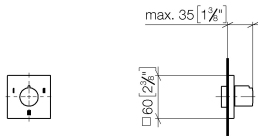

36 210 980 Produktversion ab 01.04.2022

- Drehumstellung
- Rosette 60 x 60 mm

	Champagne (22kt Gold)	36 210 980-47
	Chrom	36 210 980-00
	Platin gebürstet	36 210 980-06
	Light Gold gebürstet	36 210 980-27
	Messing gebürstet (23kt Gold)	36 210 980-28
	Champagne gebürstet (22kt Gold)	36 210 980-46
	Dark Platinum gebürstet	36 210 980-99

36 210 980 Produktversion ab 01.04.2022

mm [inches]

Durchflussdiagramm

Codes & Standards

DIN 4109

ISO 3822

Scottish Water
Byelaws

UK Water Supply
Regulations