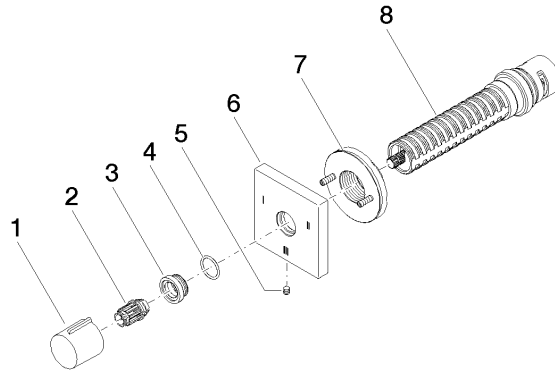

Ü-Zeichen

SYMETRICS UP-Dreiwege-Umstellung - Champagne (22kt Gold)

SYMETRICS

36 210 980 Produktversion ab 01.04.2022

Zertifikate

LGA_38

WRAS_2307

36 210 980 Produktversion ab 01.04.2022

Ersatzteile für die
anderen
Oberflächenvarianten
finden Sie hier:
Chrom

Ersatzteilstückliste

Nr.	Artikelnummer	Benennung	Verbaumenge	Lieferzeit
6	09 27 98 038-47	Rosette	1,00	60
8	90 90 03 303 10 90	Umstellung -	1,00	2
3	09 12 12 043-47	Aufnahme	1,00	60
2	09 12 12 005 90	Rastbuchse weiß Ø 14,5 x 18,5 mm -	1,00	2
5	09 31 11 294 90	Zubehör -	1,00	2
7	90 21 02 181 00 90	Wandscheibe -	1,00	2
4	09 14 10 017 90	O-Ring EPDM 70 14,0 x 1,5 mm -	1,00	2
1	09 20 98 001-47	Griff	1,00	60