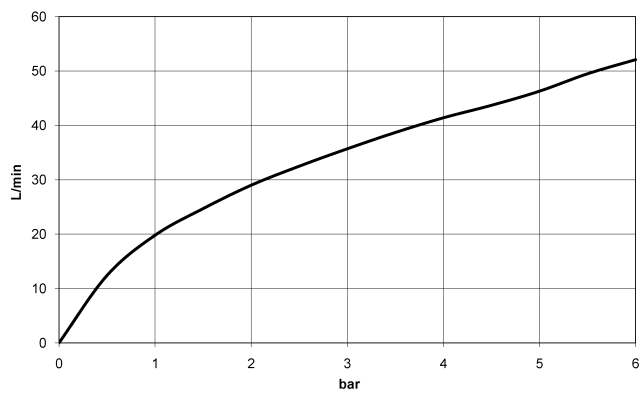

36 210 980 Produktversion ab 01.04.2022

- Drehumstellung
- Rosette 60 x 60 mm

	Champagne (22kt Gold)	36 210 980-47
	Chrom	36 210 980-00
	Platin gebürstet	36 210 980-06
	Light Gold gebürstet	36 210 980-27
	Messing gebürstet (23kt Gold)	36 210 980-28
	Champagne gebürstet (22kt Gold)	36 210 980-46
	Dark Platinum gebürstet	36 210 980-99

36 210 980 Produktversion ab 01.04.2022

mm [inches]

Durchflussdiagramm

Codes & Standards

DIN 4109

ISO 3822

Scottish Water
Byelaws

UK Water Supply
Regulations

Ü-Zeichen

SYMETRICS UP-Dreiwege-Umstellung - Champagne (22kt Gold)

SYMETRICS

36 210 980 Produktversion ab 01.04.2022

Zertifikate

LGA_38

WRAS_2307

36 210 980 Produktversion ab 01.04.2022