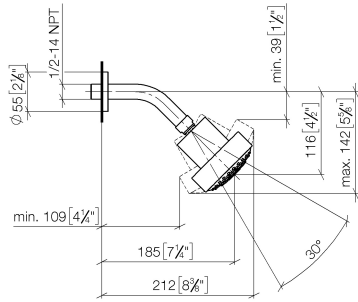

28 508 979 Produktversion ab 01.06.2024

- Ausladung 200 mm
- Kugelgelenk 30° schwenkbar
- Dreifach verstellbar: COMPACT RAIN, COMPACT SOFT FLOW, COMPACT AQUAPRESSURE FLOW, Durchfluss max. 9 l/min (bei 3 Bar)
- Funktion ab: 7 l/min
- mit Antikalk-System
- Brausekopf Ø 92 mm
- Rosette Ø 55 mm
- Anschluss 1/2"

Empfohlenes Zubehör

UP-Wandwinkel - 35 085 970 90

- Min. Einbautiefe 90 mm
- Max. Einbautiefe 163 mm

28 508 979 Produktversion ab 01.06.2024

mm [inches]

Durchflussdiagramm

Ersatzteilstückliste

Nr.	Artikelnummer	Benennung	Verbaumenge	Lieferzeit
3	09 11 03 011-28	Anschluss 140 x 65 x 21 mm - Messing gebürstet (23kt Gold)	1,00	20
2	90 14 10 026 00 90	O-Ring 20,5 x 3,5 mm -	1,00	2
4	04 12 11 110 00-28	Brause Kopfbrause 93 x 113 x 100 mm - Messing gebürstet (23kt Gold)	1,00	-
Ersatzteil nicht mehr bestellbar, bitte bestellen Sie den Nachfolgeartikel				
1	09 27 22 003-28	Rosette Ø 55 x Ø 22 x 9 mm - Messing gebürstet (23kt Gold)	1,00	20