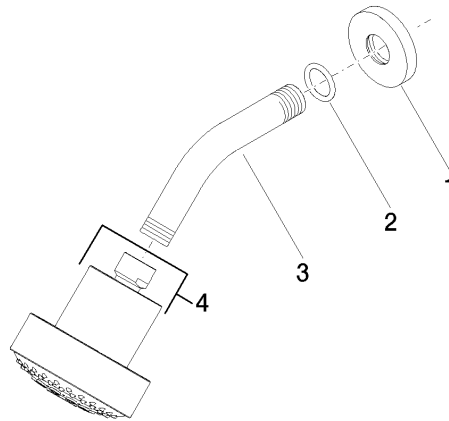

28 508 979 Produktversion ab 01.06.2024

- Ausladung 200 mm
- Kugelgelenk 30° schwenkbar
- Dreifach verstellbar: COMPACT RAIN, COMPACT SOFT FLOW, COMPACT AQUAPRESSURE FLOW, Durchfluss max. 9 l/min (bei 3 Bar)
- Funktion ab: 7 l/min
- mit Antikalk-System
- Brausekopf Ø 92 mm
- Rosette Ø 55 mm
- Anschluss 1/2"

Empfohlenes Zubehör

UP-Wandwinkel - 35 085 970 90

- Min. Einbautiefe 90 mm
- Max. Einbautiefe 163 mm

28 508 979 Produktversion ab 01.06.2024

mm [inches]

Durchflussdiagramm

Ersatzteilstückliste

Nr.	Artikelnummer	Benennung	Verbaumenge	Lieferzeit
3	09 11 03 011-28	Anschluss 140 x 65 x 21 mm - Messing gebürstet (23kt Gold)	1,00	20
2	90 14 10 026 00 90	O-Ring 20,5 x 3,5 mm -	1,00	2
4	04 12 11 110 00-28	Brause Kopfbrause 93 x 113 x 100 mm - Messing gebürstet (23kt Gold)	1,00	-
Ersatzteil nicht mehr bestellbar, bitte bestellen Sie den Nachfolgeartikel				
1	09 27 22 003-28	Rosette Ø 55 x Ø 22 x 9 mm - Messing gebürstet (23kt Gold)	1,00	20