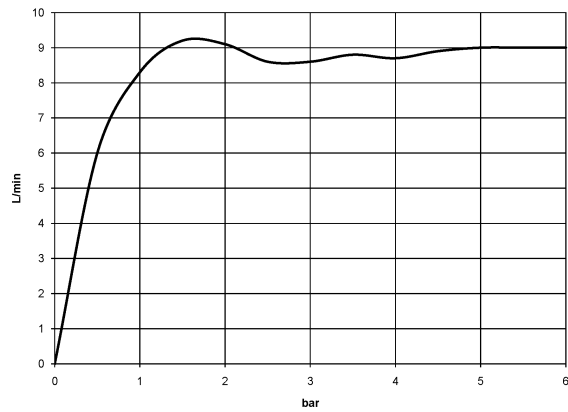

28 508 979 Produktversion ab 01.06.2024

- Ausladung 200 mm
- Kugelgelenk 30° schwenkbar
- Dreifach verstellbar: COMPACT RAIN, COMPACT SOFT FLOW, COMPACT AQUAPRESSURE FLOW, Durchfluss max. 9 l/min (bei 3 Bar)
- Funktion ab: 7 l/min
- mit Antikalk-System
- Brausekopf Ø 92 mm
- Rosette Ø 55 mm
- Anschluss 1/2"

Empfohlenes Zubehör

UP-Wandwinkel - 35 085 970 90

- Min. Einbautiefe 90 mm
- Max. Einbautiefe 163 mm

28 508 979 Produktversion ab 01.06.2024

mm [inches]

Durchflussdiagramm

Ersatzteilstückliste

Nr.	Artikelnummer	Benennung	Verbaumenge	Lieferzeit
3	09 11 03 011-28	Anschluss 140 x 65 x 21 mm - Messing gebürstet (23kt Gold)	1,00	20
2	90 14 10 026 00 90	O-Ring 20,5 x 3,5 mm -	1,00	2
4	04 12 11 110 00-28	Brause Kopfbrause 93 x 113 x 100 mm - Messing gebürstet (23kt Gold)	1,00	-
Ersatzteil nicht mehr bestellbar, bitte bestellen Sie den Nachfolgeartikel				
1	09 27 22 003-28	Rosette Ø 55 x Ø 22 x 9 mm - Messing gebürstet (23kt Gold)	1,00	20