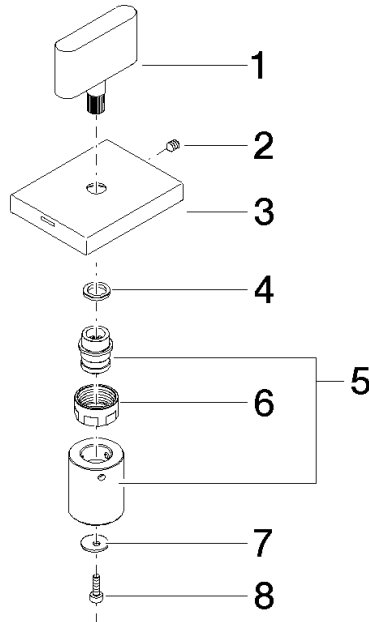

Griff für Waschtisch Cold oval pur 60 x 47,5 x 40 mm - Chrom

ERSATZTEILE

90 20 70 051 06 Produktversion ab 23.11.2020

| | | |
|---|---------------------------------|--------------------|
|  | Chrom | 90 20 70 051 06-00 |
|  | Platin gebürstet | 90 20 70 051 06-06 |
|  | Dark Chrome | 90 20 70 051 06-19 |
|  | Light Gold gebürstet | 90 20 70 051 06-27 |
|  | Champagne gebürstet (22kt Gold) | 90 20 70 051 06-46 |
|  | Champagne (22kt Gold) | 90 20 70 051 06-47 |
|  | Dark Platinum gebürstet | 90 20 70 051 06-99 |

Griff für Waschtisch Cold oval pur 60 x 47,5 x 40 mm - Chrom

ERSATZTEILE

90 20 70 051 06 Produktversion ab 23.11.2020

Griff für Waschtisch Cold oval pur 60 x 47,5 x 40 mm - Chrom

ERSATZTEILE

90 20 70 051 06 Produktversion ab 23.11.2020

90 20 70 051 06 Produktversion ab 23.11.2020

Ersatzteile für die
anderen
Oberflächenvarianten
finden Sie hier: Platin
gebürstet

Ersatzteilstückliste

| Nr. | Artikelnummer | Benennung | Verbaumenge | Lieferzeit |
|-----|--------------------|--|-------------|------------|
| 5 | 90 12 12 222 00 90 | Rastbuchse - | 1,00 | 2 |
| 1 | 09 20 70 051-00 | Griff oval pur 46 x 43,5 x 11 mm - Chrom | 1,00 | 10 |
| 6 | 09 23 30 074 90 | Befestigung Mutter M16 x 1 - | 1,00 | 2 |
| 2 | 90 31 11 007 00 90 | Befestigung Gewindestift mit Innensechskant M4 x 6 mm - | 1,00 | 2 |
| 8 | 09 30 30 167 90 | Befestigung Zylinderschraube mit Innensechskant M3 x 10 mm - | 1,00 | 2 |
| 3 | 09 27 70 001-00 | Rosette Cold 47,5 x 9 x 60 mm - Chrom | 1,00 | 10 |
| 7 | 09 30 11 193 90 | Scheibe mit Verzahnung Ø 12 x 1 mm - | 1,00 | 2 |
| 4 | 09 14 03 187 90 | Ring - | 1,00 | 2 |