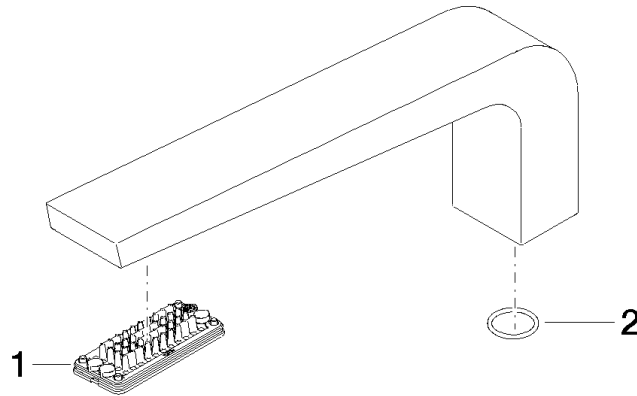

Auslauf 285 x 395 x 155 mm - Platin gebürstet

ERSATZTEILE

90 11 70 008 00

Auslauf 285 x 395 x 155 mm - Platin gebürstet

ERSATZTEILE

90 11 70 008 00

90 11 70 008 00

Ersatzteile für die
anderen
Oberflächenvarianten
finden Sie hier:
Chrom

Ersatzteilstückliste

Nr.	Artikelnummer	Benennung	Verbaumenge	Lieferzeit
1	90 11 02 299 00 90	Strahlregler 73 x 17 x 33 mm -	1,00	2
2	09 14 10 031 90	O-Ring 20,0 x 2,0 mm -	1,00	2