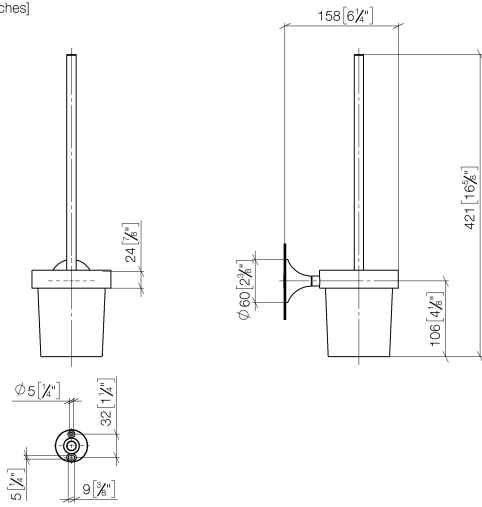

83 900 809 Produktversion ab 29.08.2019

- Glas aus Kristallglas, matt
- Bürstenkopf, mattschwarz
- Breite 110 mm
- Höhe 421 mm
- Ausladung 158 mm

	Messing gebürstet (23kt Gold)	83 900 809-28
	Chrom	83 900 809-00
	Platin gebürstet	83 900 809-06
	Platin	83 900 809-08
	Dark Brass matt	83 900 809-16
	Dark Bronze matt	83 900 809-17
	Dark Chrome	83 900 809-19
	Light Gold gebürstet	83 900 809-27
	Bronze gebürstet	83 900 809-42
	Champagne gebürstet (22kt Gold)	83 900 809-46
	Champagne (22kt Gold)	83 900 809-47
	Dark Platin gebürstet	83 900 809-99

08 90 04 008
82

Empfohlenes Zubehör

Bürstengriff - Messing gebürstet (23kt Gold)

90 20 97 507
00-28

83 900 809 Produktversion ab 29.08.2019

mm [inches]

Ersatzteilstückliste

Nr.	Artikelnummer	Benennung	Verbaumenge	Lieferzeit
3	90 90 04 008 00 82	Glaseinsatz , matt -	1,00	2
1	90 20 97 507 00-28	Bürstengriff - Messing gebürstet (23kt Gold)	1,00	20
2	90 18 50 601 00 90	Bürstenkopf , mattschwarz -	1,00	2
4	05 30 31 025 00 90	Befestigung Schraube Halbrundkopf 4,5 x 60 mm -	1,00	2