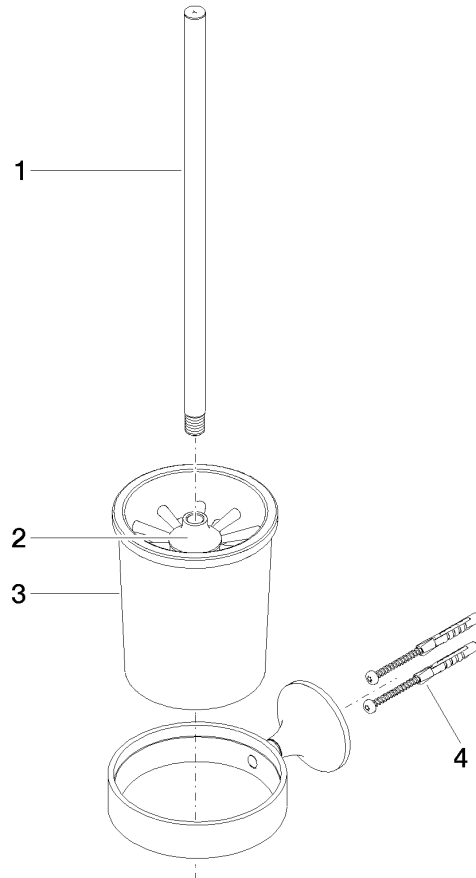

83 900 809 Produktversion ab 29.08.2019

- Glas aus Kristallglas, matt
- Bürstenkopf, mattschwarz
- Breite 110 mm
- Höhe 421 mm
- Ausladung 158 mm

	Messing gebürstet (23kt Gold)	83 900 809-28
	Chrom	83 900 809-00
	Platin gebürstet	83 900 809-06
	Platin	83 900 809-08
	Dark Brass matt	83 900 809-16
	Dark Bronze matt	83 900 809-17
	Dark Chrome	83 900 809-19
	Light Gold gebürstet	83 900 809-27
	Bronze gebürstet	83 900 809-42
	Champagne gebürstet (22kt Gold)	83 900 809-46
	Champagne (22kt Gold)	83 900 809-47
	Dark Platin gebürstet	83 900 809-99

Empfohlenes Zubehör

Bürstenkopf , weiß -

08 18 50 600
90

Empfohlenes Zubehör

Bürstenkopf , mattschwarz -

90 18 50 601
00 90

Empfohlenes Zubehör

Glaseinsatz , matt -

08 90 04 008
82

Empfohlenes Zubehör

Bürstengriff - Messing gebürstet (23kt Gold)

90 20 97 507
00-28

83 900 809 Produktversion ab 29.08.2019

mm [inches]

Ersatzteilstückliste

Nr.	Artikelnummer	Benennung	Verbaumenge	Lieferzeit
3	90 90 04 008 00 82	Glaseinsatz , matt -	1,00	2
1	90 20 97 507 00-28	Bürstengriff - Messing gebürstet (23kt Gold)	1,00	20
2	90 18 50 601 00 90	Bürstenkopf , mattschwarz -	1,00	2
4	05 30 31 025 00 90	Befestigung Schraube Halbrundkopf 4,5 x 60 mm -	1,00	2