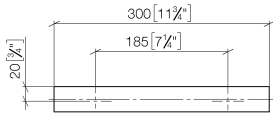

83 030 780

- Stichmaß 185 mm
- Breite 300 mm
- Höhe 35 mm
- Ausladung 65 mm

	Champagne (22kt Gold)	83 030 780-47
	Chrom	83 030 780-00
	Platin gebürstet	83 030 780-06
	Platin	83 030 780-08
	Dark Brass matt	83 030 780-16
	Dark Bronze matt	83 030 780-17
	Dark Chrome	83 030 780-19
	Messing gebürstet (23kt Gold)	83 030 780-28
	Bronze gebürstet	83 030 780-42
	Champagne gebürstet (22kt Gold)	83 030 780-46
	Cyprum	83 030 780-49
	Dark Platin gebürstet	83 030 780-99

83 030 780

mm [inches]

83 030 780

Ersatzteile für die
anderen
Oberflächenvarianten
finden Sie hier:
Chrom

Ersatzteilstückliste

Nr.	Artikelnummer	Benennung	Verbaumenge	Lieferzeit
1	05 17 20 717 00 90	Befestigungssatz 35 x 65 x 7 mm -	2,00	2
2	90 31 11 004 00 90	Befestigung -	2,00	2