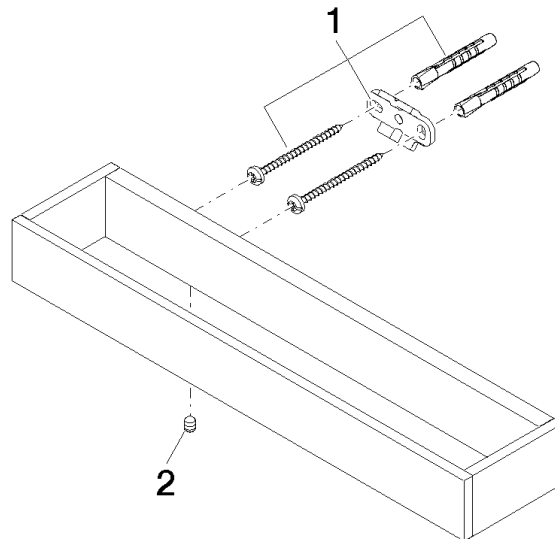

83 030 780

- Stichmaß 185 mm
- Breite 300 mm
- Höhe 35 mm
- Ausladung 65 mm

	Champagne (22kt Gold)	83 030 780-47
	Chrom	83 030 780-00
	Platin gebürstet	83 030 780-06
	Platin	83 030 780-08
	Dark Brass matt	83 030 780-16
	Dark Bronze matt	83 030 780-17
	Dark Chrome	83 030 780-19
	Messing gebürstet (23kt Gold)	83 030 780-28
	Bronze gebürstet	83 030 780-42
	Champagne gebürstet (22kt Gold)	83 030 780-46
	Cyprum	83 030 780-49
	Dark Platin gebürstet	83 030 780-99

83 030 780

mm [inches]

83 030 780

Ersatzteile für die
anderen
Oberflächenvarianten
finden Sie hier:
Chrom

Ersatzteilstückliste

Nr.	Artikelnummer	Benennung	Verbaumenge	Lieferzeit
1	05 17 20 717 00 90	Befestigungssatz 35 x 65 x 7 mm -	2,00	2
2	90 31 11 004 00 90	Befestigung -	2,00	2