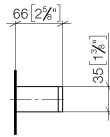

83 030 780

- Stichmaß 185 mm
- Breite 300 mm
- Höhe 35 mm
- Ausladung 65 mm

	Champagne (22kt Gold)	83 030 780-47
	Chrom	83 030 780-00
	Platin gebürstet	83 030 780-06
	Platin	83 030 780-08
	Dark Brass matt	83 030 780-16
	Dark Bronze matt	83 030 780-17
	Dark Chrome	83 030 780-19
	Messing gebürstet (23kt Gold)	83 030 780-28
	Bronze gebürstet	83 030 780-42
	Champagne gebürstet (22kt Gold)	83 030 780-46
	Cyprum	83 030 780-49
	Dark Platin gebürstet	83 030 780-99

83 030 780

mm [inches]

83 030 780

Ersatzteile für die
anderen
Oberflächenvarianten
finden Sie hier:
Chrom

Ersatzteilstückliste

Nr.	Artikelnummer	Benennung	Verbaumenge	Lieferzeit
1	05 17 20 717 00 90	Befestigungssatz 35 x 65 x 7 mm -	2,00	2
2	90 31 11 004 00 90	Befestigung -	2,00	2