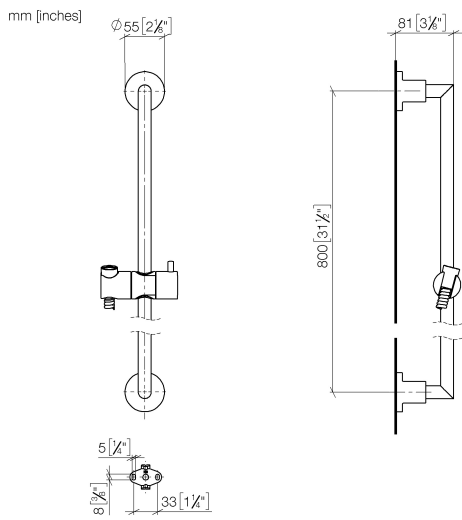

26 413 892

Codes & Standards

ASME A112.18.1

cUPC

Zertifikate

IAPMO_4976