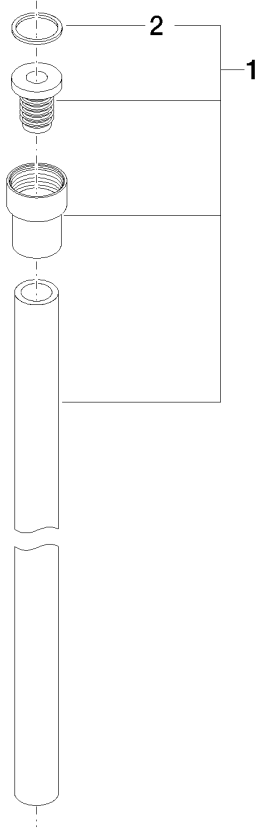

28 280 979

	Platin gebürstet	28 280 979-06
	Chrom	28 280 979-00
	weiß	28 280 979-12
	schwarz	28 280 979-13

WATER TUBE Kneipp-Schlauch , weiß - Platin gebürstet

SERIENNEUTRAL

28 280 979

28 280 979

Durchflussdiagramm

28 280 979

Ersatzteile für die
anderen
Oberflächenvarianten
finden Sie hier:
Chrom

Ersatzteilstückliste

Nr.	Artikelnummer	Benennung	Verbaumenge	Lieferzeit
2	09 14 20 003 90	Dichtung Vf 3110, 31,0 x 26,0 x 2,0 mm -	1,00	2