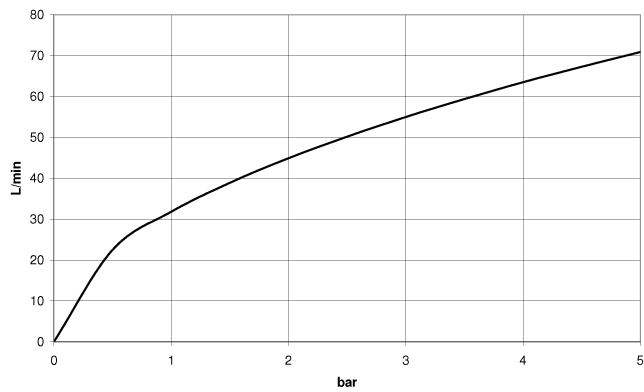

28 280 979

	Platin gebürstet	28 280 979-06
	Chrom	28 280 979-00
	weiß	28 280 979-12
	schwarz	28 280 979-13

WATER TUBE Kneipp-Schlauch , weiß - Platin gebürstet

SERIENNEUTRAL

28 280 979

28 280 979

Durchflussdiagramm

28 280 979

Ersatzteile für die
anderen
Oberflächenvarianten
finden Sie hier:
Chrom

Ersatzteilstückliste

Nr.	Artikelnummer	Benennung	Verbaumenge	Lieferzeit
2	09 14 20 003 90	Dichtung Vf 3110, 31,0 x 26,0 x 2,0 mm -	1,00	2