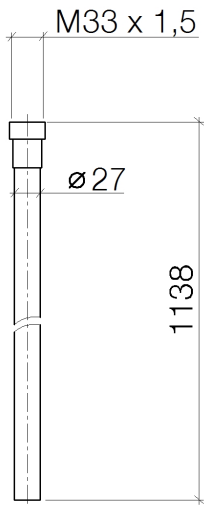

28 280 979

	Platin gebürstet	28 280 979-06
	Chrom	28 280 979-00
	weiß	28 280 979-12
	schwarz	28 280 979-13

WATER TUBE Kneipp-Schlauch , weiß - Platin gebürstet

SERIENNEUTRAL

28 280 979

28 280 979

Durchflussdiagramm

28 280 979

Ersatzteile für die
anderen
Oberflächenvarianten
finden Sie hier:
Chrom

Ersatzteilstückliste

Nr.	Artikelnummer	Benennung	Verbaumenge	Lieferzeit
2	09 14 20 003 90	Dichtung Vf 3110, 31,0 x 26,0 x 2,0 mm -	1,00	2