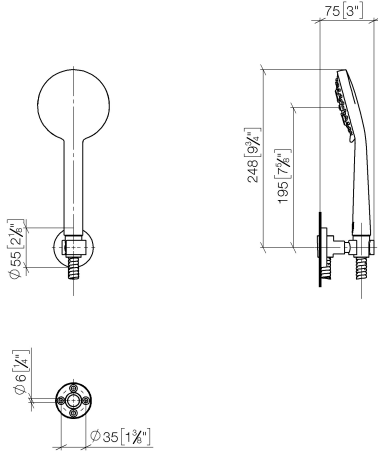

27 805 625 Produktversion ab 15.05.2020

- COMPACT RAIN, Durchfluss max. 6,8 l/min (bei 3 Bar)
- Brausekopf Ø 100 mm
- Dreifach bzw. fünffach verstellbar: Normalstrahl, Softstrahl, Massagestrahl
- mit Antikalk-System
- Metallbrauseschlauch 1250 mm mit integriertem Verdreherschutz
- Brausehalter mit Rosette Ø 55 mm
- Dieses Produkt leistet einen Beitrag zur Erfüllung der Vorgaben von nachhaltigen Gebäudezertifizierungen, z.B. LEED®, BREEAM®, DGNB

27 805 625 Produktversion ab 15.05.2020

Empfohlenes Zubehör

**Wandanschlussbogen -
Champagne (22kt Gold)**

28 450 625-47

27 805 625 Produktversion ab 15.05.2020

mm [inches]

Codes & Standards

DIN 4109