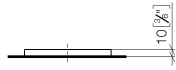

84 410 780 Produktversion ab 01.10.2023

• 119 x 119 x 10 mm

	Chrom gebürstet	84 410 780-93
	Chrom	84 410 780-00
	Platin gebürstet	84 410 780-06
	Platin	84 410 780-08
	Weiß matt	84 410 780-10
	Dark Brass matt	84 410 780-16
	Dark Bronze matt	84 410 780-17
	Dark Chrome	84 410 780-19
	Light Gold	84 410 780-26
	Light Gold gebürstet	84 410 780-27
	Messing gebürstet (23kt Gold)	84 410 780-28
	Schwarz matt	84 410 780-33
	Bronze gebürstet	84 410 780-42
	Champagne gebürstet (22kt Gold)	84 410 780-46
	Champagne (22kt Gold)	84 410 780-47
	Cyprum	84 410 780-49
	Dark Platinum gebürstet	84 410 780-99

84 410 780 Produktversion ab 01.10.2023

mm [inches]

84 410 780 Produktversion ab 01.10.2023

Ersatzteile für die
anderen
Oberflächenvarianten
finden Sie hier:
Chrom

Ersatzteilstückliste

Nr.	Artikelnummer	Benennung	Verbaumenge	Lieferzeit
2	09 26 01 045 90	Stopfen grau Ø 15,5 x 4,5 mm -	4,00	2
1	08 17 78 600-93	Schale	1,00	60