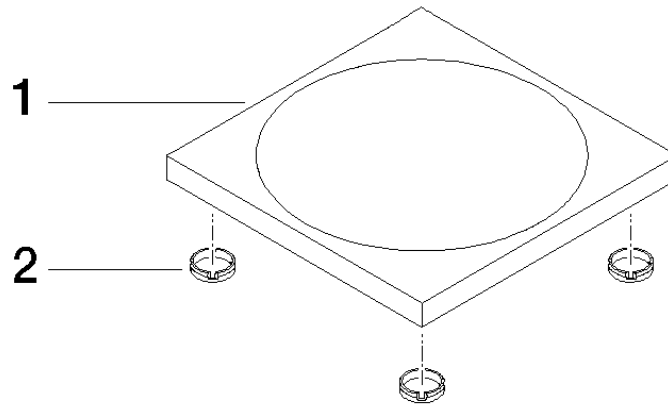

84 410 780 Produktversion ab 01.10.2023

• 119 x 119 x 10 mm

	Chrom gebürstet	84 410 780-93
	Chrom	84 410 780-00
	Platin gebürstet	84 410 780-06
	Platin	84 410 780-08
	Weiß matt	84 410 780-10
	Dark Brass matt	84 410 780-16
	Dark Bronze matt	84 410 780-17
	Dark Chrome	84 410 780-19
	Light Gold	84 410 780-26
	Light Gold gebürstet	84 410 780-27
	Messing gebürstet (23kt Gold)	84 410 780-28
	Schwarz matt	84 410 780-33
	Bronze gebürstet	84 410 780-42
	Champagne gebürstet (22kt Gold)	84 410 780-46
	Champagne (22kt Gold)	84 410 780-47
	Cyprum	84 410 780-49
	Dark Platinum gebürstet	84 410 780-99

84 410 780 Produktversion ab 01.10.2023

mm [inches]

84 410 780 Produktversion ab 01.10.2023

Ersatzteile für die
anderen
Oberflächenvarianten
finden Sie hier:
Chrom

Ersatzteilstückliste

Nr.	Artikelnummer	Benennung	Verbaumenge	Lieferzeit
2	09 26 01 045 90	Stopfen grau Ø 15,5 x 4,5 mm -	4,00	2
1	08 17 78 600-93	Schale	1,00	60