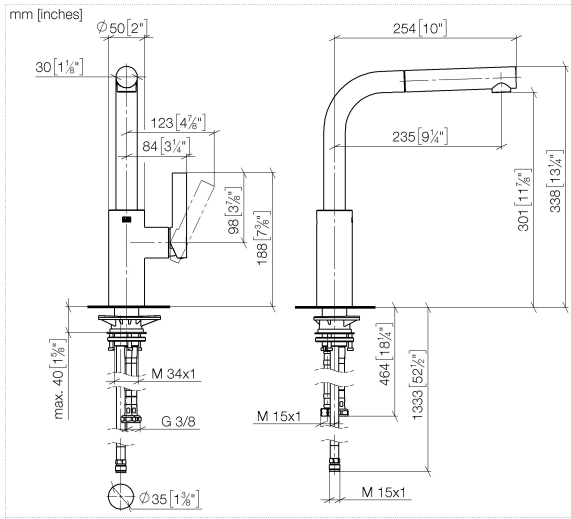

33 840 790 Produktversion ab 01.06.2022