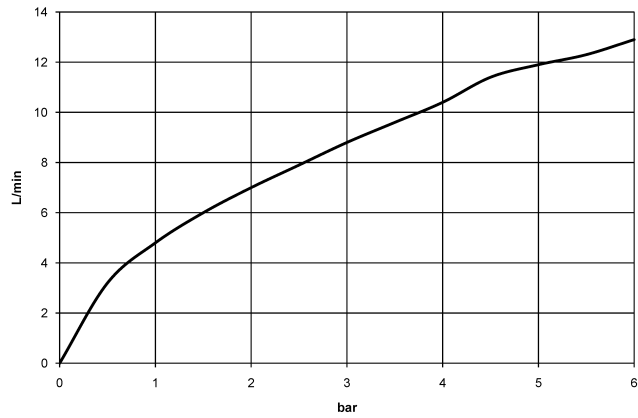

Durchflussdiagramm

Codes & Standards

DIN 4109

EN 1717

Executive Order
no. 1007

ISO 3822

Ü-Zeichen