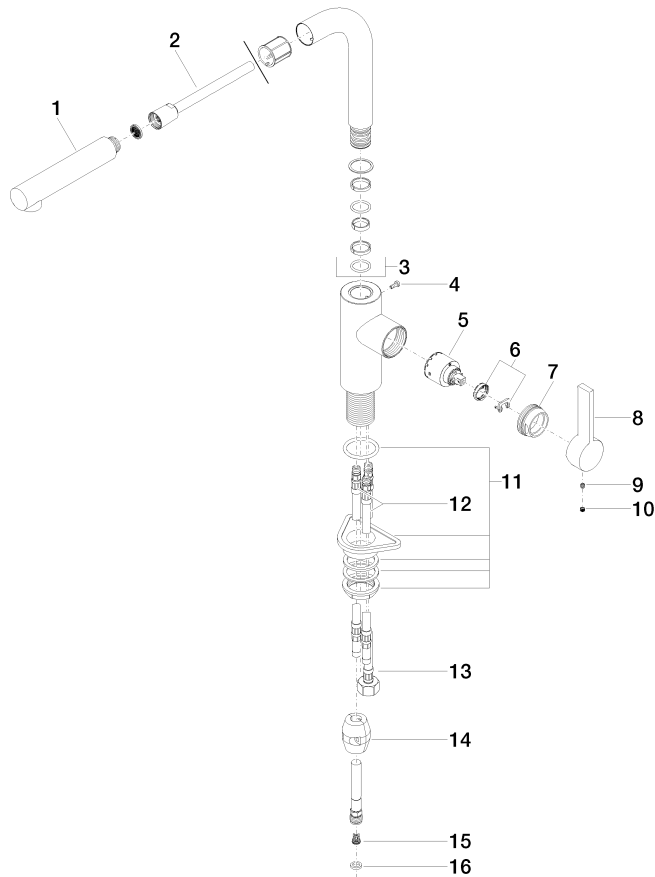

33 840 790 Produktversion ab 01.06.2022

Ersatzteile für die
anderen
Oberflächenvarianten
finden Sie hier:
Chrom

Ersatzteilstückliste

Nr.	Artikelnummer	Benennung	Verbaumenge	Lieferzeit
14	04 21 50 005 00 90	Gewicht für Küchenbrauseschläuche 400g -	1,00	2
9	90 31 11 030 00 90	Befestigung Gewindestift mit Innensechskant mit Ringschneide M5 x 5 mm -	1,00	2
11	04 23 10 044 02 90	Befestigung mit Dichtungen M34 x 1 -	1,00	2
4	09 30 30 054 90	Befestigung Zylinderschraube mit Innensechskant mit niedrigem Kopf M4 x 10 mm -	1,00	2
10	90 31 20 109 00 90	Stopfen -	1,00	2
7	09 24 04 141-28	Befestigung Ø 40 x 18 mm - Messing gebürstet (23kt Gold)	1,00	20
1	04 12 11 106 00-28	Spülbrause 30 x 35 x 168 mm - Messing gebürstet (23kt Gold)	1,00	20
5	90 15 05 061 00 90	Kartusche schwarz Ø 35 x 52 mm -	1,00	-
Ersatzteil nicht mehr bestellbar, bitte bestellen Sie den Nachfolgeartikel				
9015050450090		Kartusche schwarz Ø 35 x 52 mm -		
13	04 30 04 029 00 90	Druckschlauch M10x1 x M15x1 x 420 mm -	1,00	2
8	09 20 79 040-28	Griff Hebel 120 x 43 x 23 mm - Messing gebürstet (23kt Gold)	1,00	20
6	90 28 10 148 00 90	Temperaturbegrenzungsring -	1,00	2
2	90 30 02 062 00-28	Schlauch	1,00	20
3	90 28 22 186 00-28	Rohr 245 x 125 x 135 mm - Messing gebürstet (23kt Gold)	1,00	20
16	90 14 20 019 00 90	Dichtung Vf 3110, 13,9 x 10 x 2 mm -	1,00	2
12	04 30 04 016 00 90	Druckschlauch M10x1 x 420 mm -	2,00	-
Ersatzteil nicht mehr bestellbar, bitte bestellen Sie den Nachfolgeartikel				
0430041040090		Druckschlauch M10x1 x 3/8" x 420 mm -		
15	09 23 01 131 90	Rückflussverhinderer ohne Begrenzung Ø 10 x 10,5 mm -	1,00	2